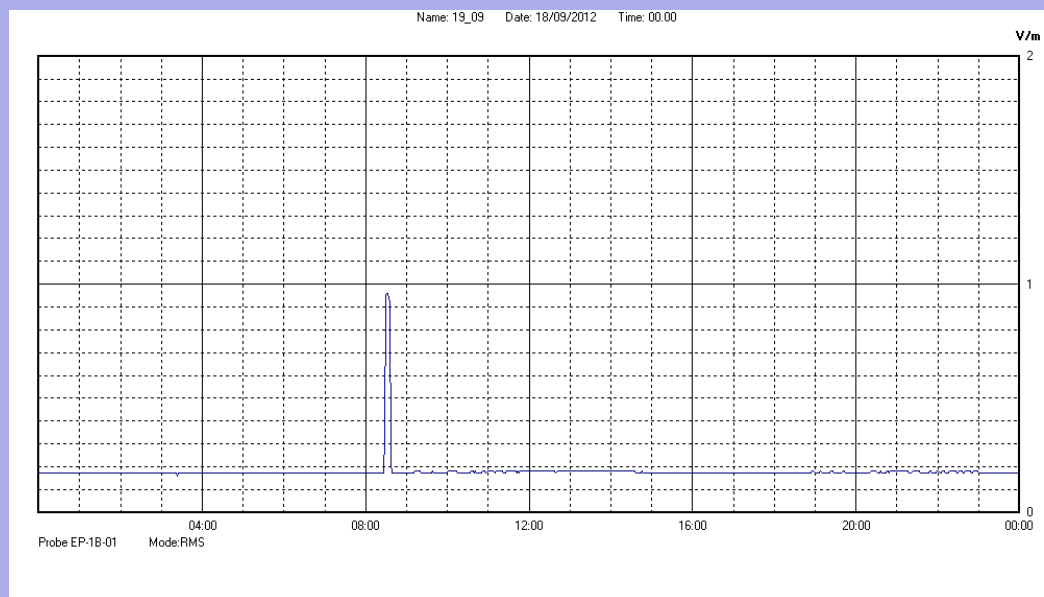

Settembre 2012

Centralina	07 CORDENONS
Comune	Cordenons
Indirizzo	via S.Caterina
Descrizione	Giardino
Data misura	19/09/2012

RISULTATO MISURAZIONE

Il parametro misurato è il campo elettrico (E) e la sua unità di misura è il Volt/metro (V/m). In tabella si riporta il valore medio massimo (Emax) riferito a un intervallo di tempo di 6 minuti; l'andamento della linea blu descrive l'evoluzione del campo elettromagnetico nell'arco dell'intero giorno. Nell'asse delle ascisse sono riportate le ore del giorno monitorato, nelle ordinate il valore di campo elettromagnetico misurato in V/m.

Il valore limite di attenzione è fissato per legge (D.P.C.M. 08 luglio 2003) a 6,00 V/m.

VALORE MEDIO = 0.2 V/m
VALORE MASSIMO = 0.96 V/m