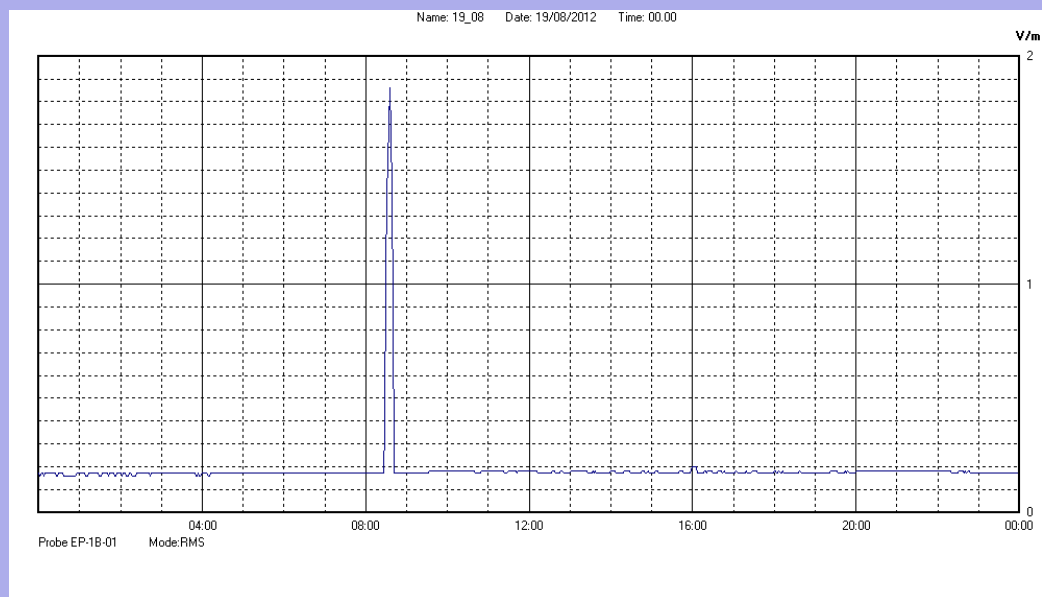

Agosto 2012

Centralina	07 CORDENONS
Comune	Cordenons
Indirizzo	via S.Caterina
Descrizione	Giardino
Data misura	19/08/2012

RISULTATO MISURAZIONE

Il parametro misurato è il campo elettrico (E) e la sua unità di misura è il Volt/metro (V/m). In tabella si riporta il valore medio massimo (Emax) riferito a un intervallo di tempo di 6 minuti; l'andamento della linea blu descrive l'evoluzione del campo elettromagnetico nell'arco dell'intero giorno. Nell'asse delle ascisse sono riportate le ore del giorno monitorato, nelle ordinate il valore di campo elettromagnetico misurato in V/m.

Il valore limite di attenzione è fissato per legge (D.P.C.M. 08 luglio 2003) a 6,00 V/m.

VALORE MEDIO = 0.2 V/m
VALORE MASSIMO = 1.86 V/m