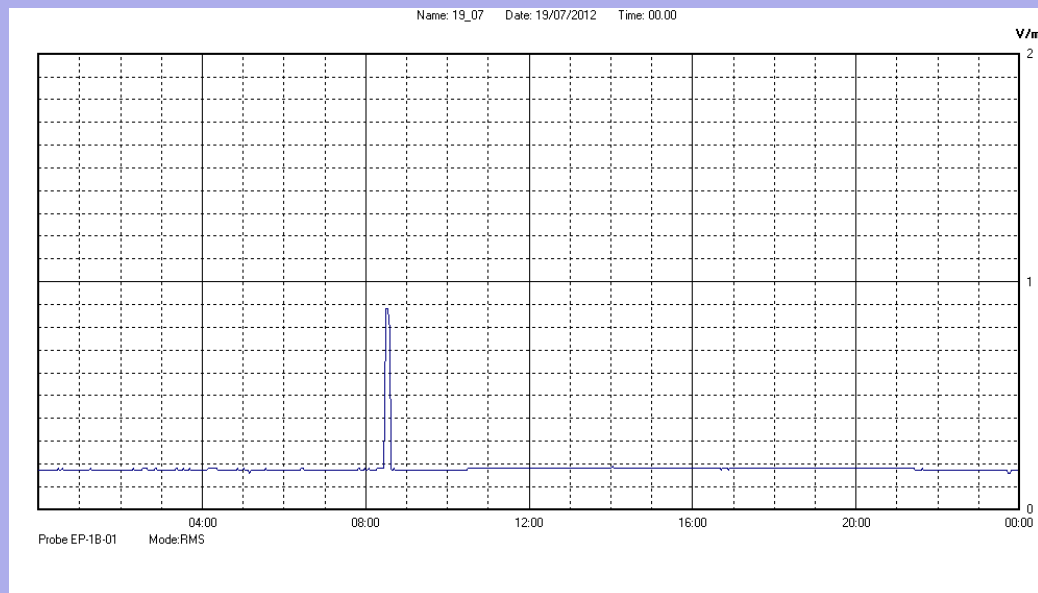

Luglio 2012

Centralina	07 CORDENONS
Comune	Cordenons
Indirizzo	via S.Caterina
Descrizione	Giardino
Data misura	19/07/2012

RISULTATO MISURAZIONE

Il parametro misurato è il campo elettrico (E) e la sua unità di misura è il Volt/metro (V/m). In tabella si riporta il valore medio massimo (Emax) riferito a un intervallo di tempo di 6 minuti; l'andamento della linea blu descrive l'evoluzione del campo elettromagnetico nell'arco dell'intero giorno. Nell'asse delle ascisse sono riportate le ore del giorno monitorato, nelle ordinate il valore di campo elettromagnetico misurato in V/m.

Il valore limite di attenzione è fissato per legge (D.P.C.M. 08 luglio 2003) a 6,00 V/m.

VALORE MEDIO = 0.2 V/m
VALORE MASSIMO = 0.88 V/m