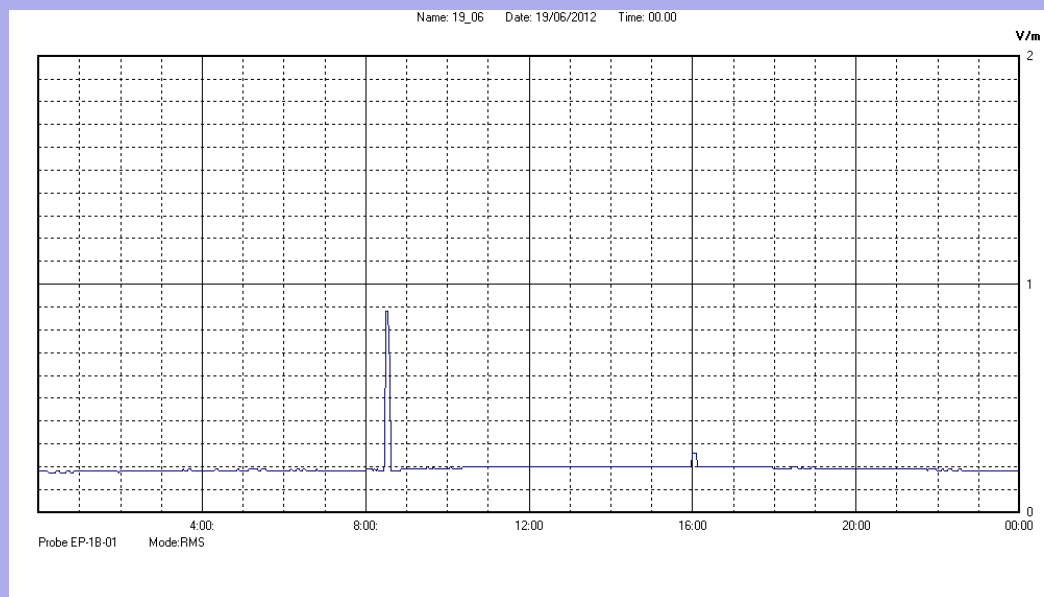

Giugno 2012

Centralina	07 CORDENONS
Comune	Cordenons
Indirizzo	via S.Caterina
Descrizione	Giardino
Data misura	19/06/2012

RISULTATO MISURAZIONE

Il parametro misurato è il campo elettrico (E) e la sua unità di misura è il Volt/metro (V/m). In tabella si riporta il valore medio massimo (Emax) riferito a un intervallo di tempo di 6 minuti; l'andamento della linea blu descrive l'evoluzione del campo elettromagnetico nell'arco dell'intero giorno. Nell'asse delle ascisse sono riportate le ore del giorno monitorato, nelle ordinate il valore di campo elettromagnetico misurato in V/m.

Il valore limite di attenzione è fissato per legge (D.P.C.M. 08 luglio 2003) a 6,00 V/m.

VALORE MEDIO = 0.2 V/m
VALORE MASSIMO = 0.88 V/m