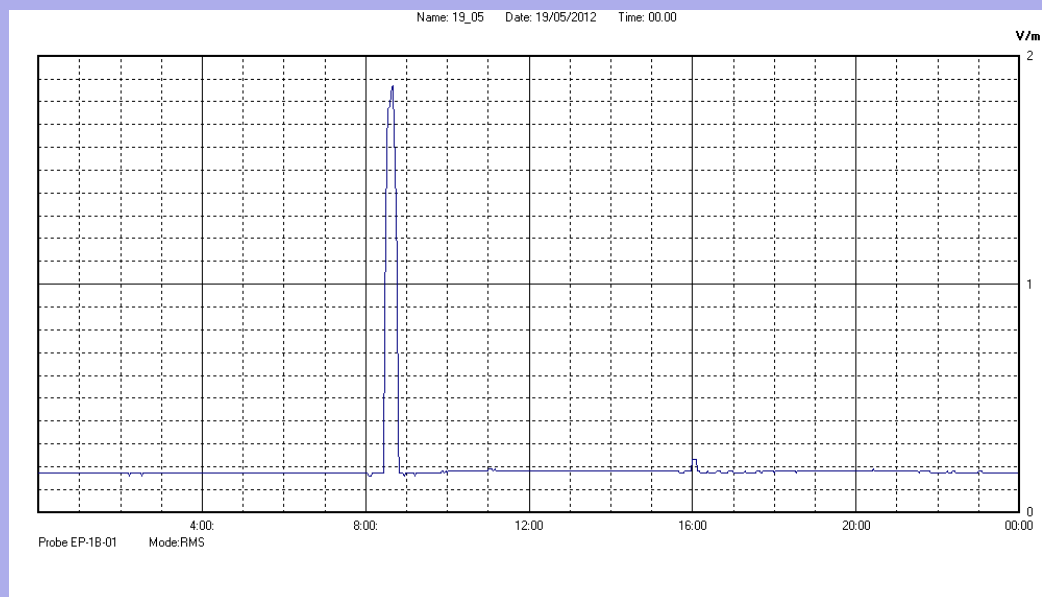

Maggio 2012

Centralina	07 CORDENONS
Comune	Cordenons
Indirizzo	via S.Caterina
Descrizione	Giardino
Data misura	19/05/2012

RISULTATO MISURAZIONE

Il parametro misurato è il campo elettrico (E) e la sua unità di misura è il Volt/metro (V/m). In tabella si riporta il valore medio massimo (Emax) riferito a un intervallo di tempo di 6 minuti; l'andamento della linea blu descrive l'evoluzione del campo elettromagnetico nell'arco dell'intero giorno. Nell'asse delle ascisse sono riportate le ore del giorno monitorato, nelle ordinate il valore di campo elettromagnetico misurato in V/m.

Il valore limite di attenzione è fissato per legge (D.P.C.M. 08 luglio 2003) a 6,00 V/m.

VALORE MEDIO = 0.2 V/m
VALORE MASSIMO = 1.87 V/m