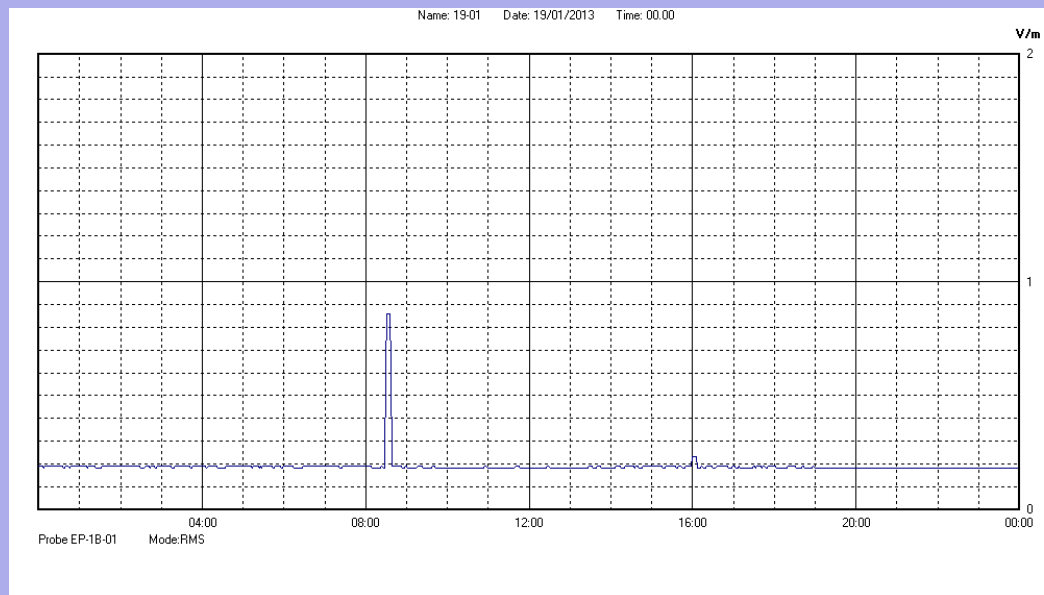

Gennaio 2013

Centralina	07 CORDENONS
Comune	Cordenons
Indirizzo	via S.Caterina
Descrizione	Giardino
Data misura	19/01/2013

RISULTATO MISURAZIONE

Il parametro misurato è il campo elettrico (E) e la sua unità di misura è il Volt/metro (V/m). In tabella si riporta il valore medio massimo (Emax) riferito a un intervallo di tempo di 6 minuti; l'andamento della linea blu descrive l'evoluzione del campo elettromagnetico nell'arco dell'intero giorno. Nell'asse delle ascisse sono riportate le ore del giorno monitorato, nelle ordinate il valore di campo elettromagnetico misurato in V/m.

Il valore limite di attenzione è fissato per legge (D.P.C.M. 08 luglio 2003) a 6,00 V/m.

VALORE MEDIO = 0,2 V/m
VALORE MASSIMO = 0,86 V/m