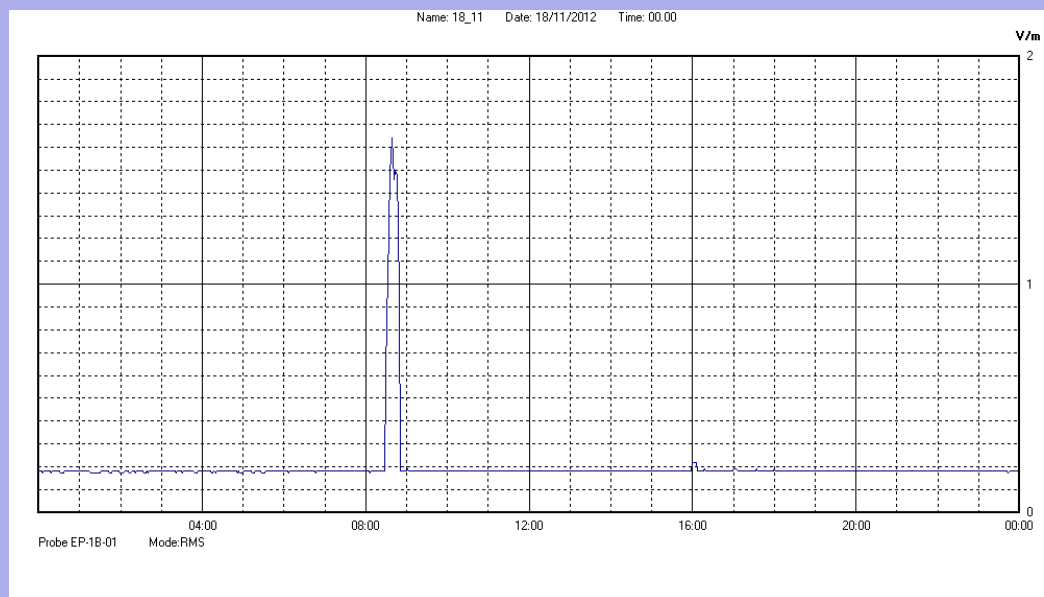

Novembre 2012

Centralina	07 CORDENONS
Comune	Cordenons
Indirizzo	via S.Caterina
Descrizione	Giardino
Data misura	18/11/2012

RISULTATO MISURAZIONE

Il parametro misurato è il campo elettrico (E) e la sua unità di misura è il Volt/metro (V/m). In tabella si riporta il valore medio massimo (Emax) riferito a un intervallo di tempo di 6 minuti; l'andamento della linea blu descrive l'evoluzione del campo elettromagnetico nell'arco dell'intero giorno. Nell'asse delle ascisse sono riportate le ore del giorno monitorato, nelle ordinate il valore di campo elettromagnetico misurato in V/m.

Il valore limite di attenzione è fissato per legge (D.P.C.M. 08 luglio 2003) a 6,00 V/m.

VALORE MEDIO = 0,2 V/m
VALORE MASSIMO = 1,64 V/m