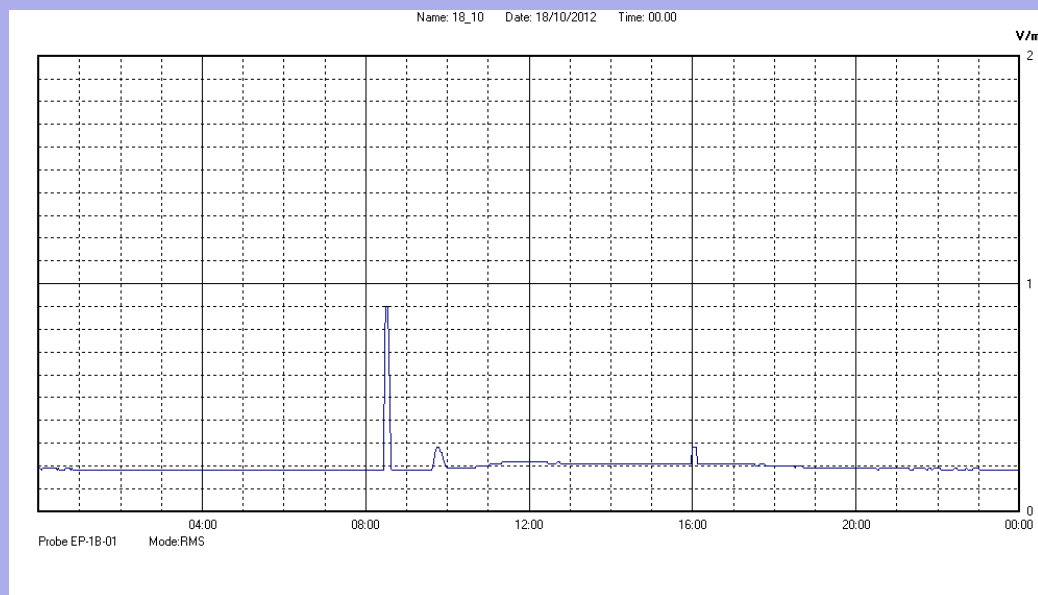

Ottobre 2012

Centralina	07 CORDENONS
Comune	Cordenons
Indirizzo	via S.Caterina
Descrizione	Giardino
Data misura	18/10/2012

RISULTATO MISURAZIONE

Il parametro misurato è il campo elettrico (E) e la sua unità di misura è il Volt/metro (V/m). In tabella si riporta il valore medio massimo (Emax) riferito a un intervallo di tempo di 6 minuti; l'andamento della linea blu descrive l'evoluzione del campo elettromagnetico nell'arco dell'intero giorno. Nell'asse delle ascisse sono riportate le ore del giorno monitorato, nelle ordinate il valore di campo elettromagnetico misurato in V/m.

Il valore limite di attenzione è fissato per legge (D.P.C.M. 08 luglio 2003) a 6,00 V/m.

VALORE MEDIO = 0.2 V/m
VALORE MASSIMO = 0.90 V/m