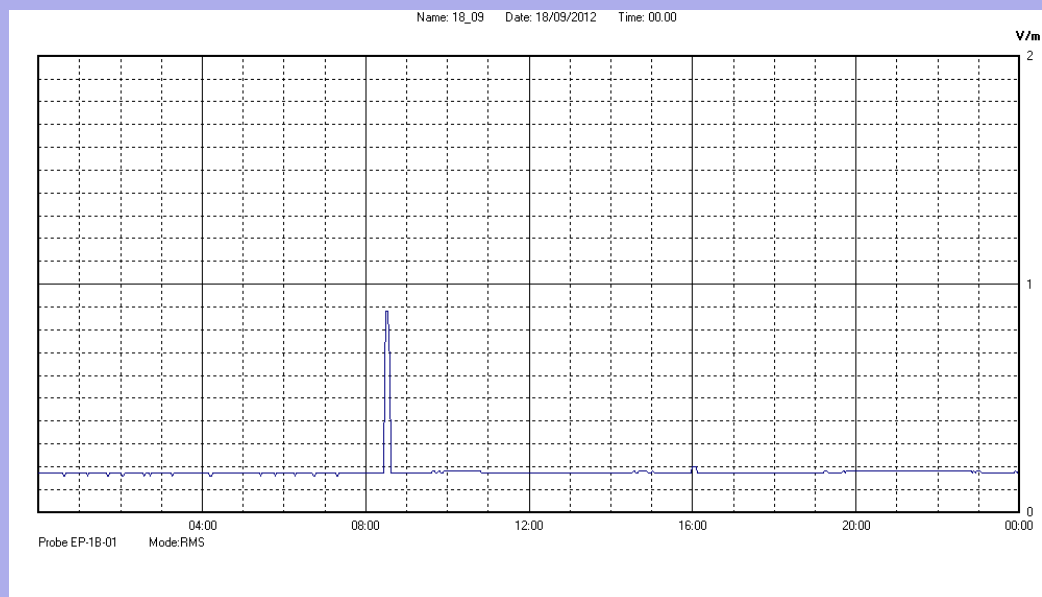

Settembre 2012

Centralina	07 CORDENONS
Comune	Cordenons
Indirizzo	via S.Caterina
Descrizione	Giardino
Data misura	18/09/2012

RISULTATO MISURAZIONE

Il parametro misurato è il campo elettrico (E) e la sua unità di misura è il Volt/metro (V/m). In tabella si riporta il valore medio massimo (Emax) riferito a un intervallo di tempo di 6 minuti; l'andamento della linea blu descrive l'evoluzione del campo elettromagnetico nell'arco dell'intero giorno. Nell'asse delle ascisse sono riportate le ore del giorno monitorato, nelle ordinate il valore di campo elettromagnetico misurato in V/m.

Il valore limite di attenzione è fissato per legge (D.P.C.M. 08 luglio 2003) a 6,00 V/m.

VALORE MEDIO = 0.2 V/m
VALORE MASSIMO = 0.88 V/m