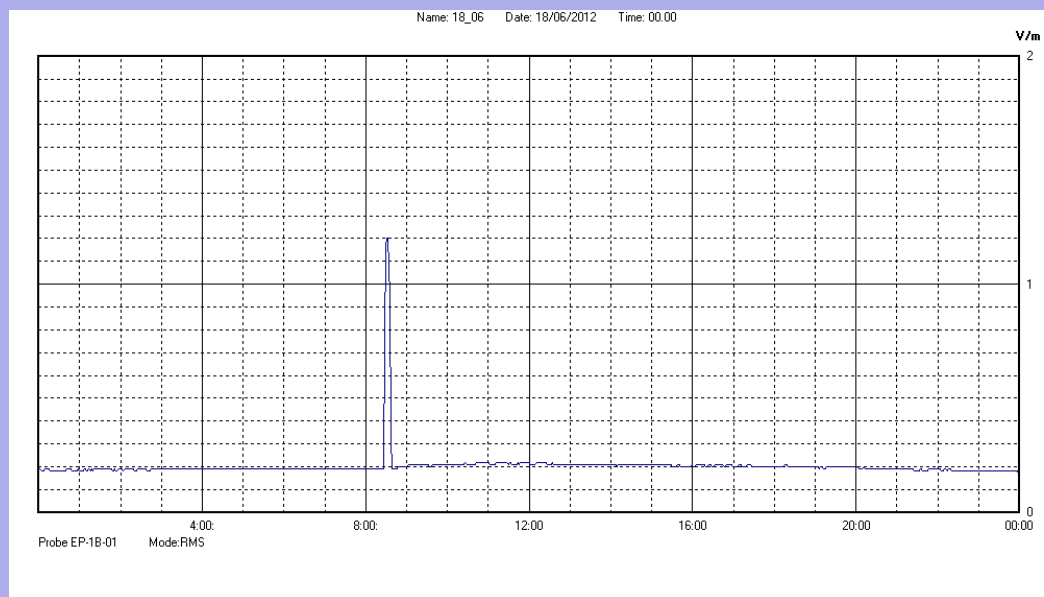

Giugno 2012

Centralina	07 CORDENONS
Comune	Cordenons
Indirizzo	via S.Caterina
Descrizione	Giardino
Data misura	18/06/2012

RISULTATO MISURAZIONE

Il parametro misurato è il campo elettrico (E) e la sua unità di misura è il Volt/metro (V/m). In tabella si riporta il valore medio massimo (Emax) riferito a un intervallo di tempo di 6 minuti; l'andamento della linea blu descrive l'evoluzione del campo elettromagnetico nell'arco dell'intero giorno. Nell'asse delle ascisse sono riportate le ore del giorno monitorato, nelle ordinate il valore di campo elettromagnetico misurato in V/m.

Il valore limite di attenzione è fissato per legge (D.P.C.M. 08 luglio 2003) a 6,00 V/m.

VALORE MEDIO = 0.2 V/m
VALORE MASSIMO = 1.20 V/m