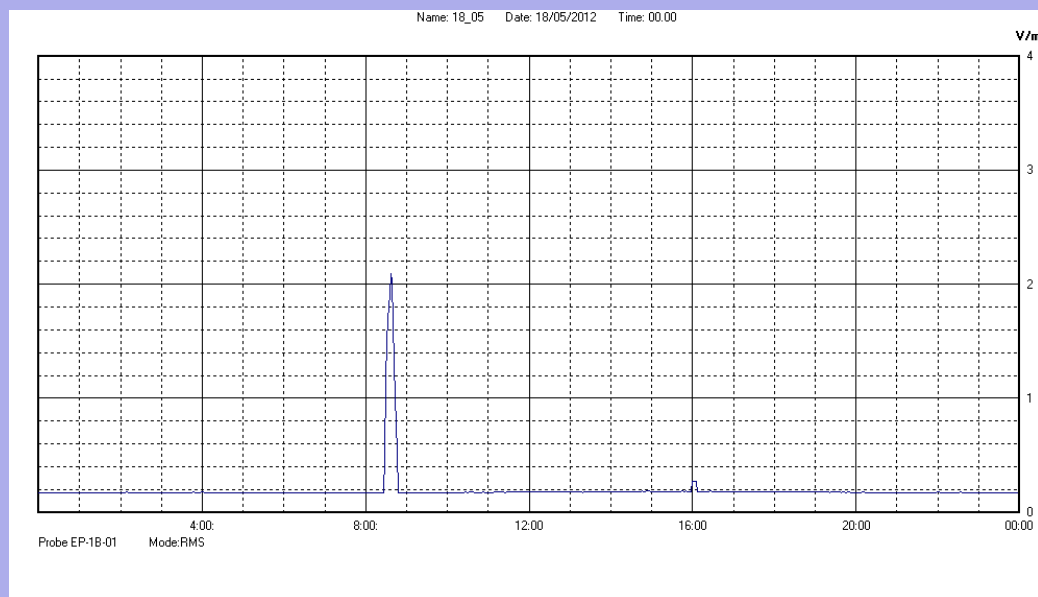

Maggio 2012

Centralina	07 CORDENONS
Comune	Cordenons
Indirizzo	via S.Caterina
Descrizione	Giardino
Data misura	18/05/2012

RISULTATO MISURAZIONE

Il parametro misurato è il campo elettrico (E) e la sua unità di misura è il Volt/metro (V/m). In tabella si riporta il valore medio massimo (Emax) riferito a un intervallo di tempo di 6 minuti; l'andamento della linea blu descrive l'evoluzione del campo elettromagnetico nell'arco dell'intero giorno. Nell'asse delle ascisse sono riportate le ore del giorno monitorato, nelle ordinate il valore di campo elettromagnetico misurato in V/m.

Il valore limite di attenzione è fissato per legge (D.P.C.M. 08 luglio 2003) a 6,00 V/m.

VALORE MEDIO = 0.2 V/m
VALORE MASSIMO = 2.09 V/m