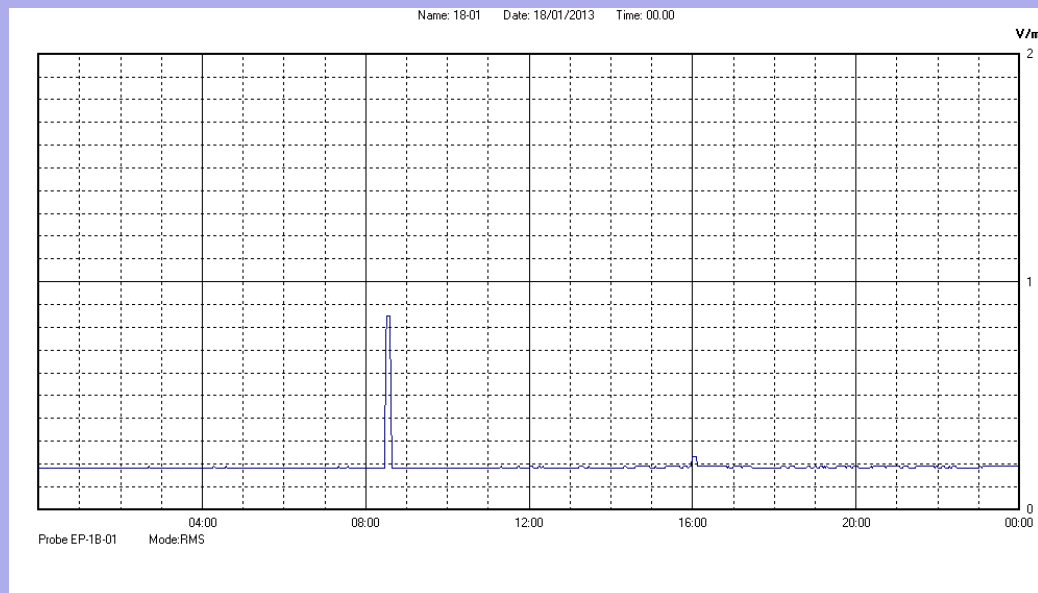

Gennaio 2013

Centralina	07 CORDENONS
Comune	Cordenons
Indirizzo	via S.Caterina
Descrizione	Giardino
Data misura	18/01/2013

RISULTATO MISURAZIONE

Il parametro misurato è il campo elettrico (E) e la sua unità di misura è il Volt/metro (V/m). In tabella si riporta il valore medio massimo (Emax) riferito a un intervallo di tempo di 6 minuti; l'andamento della linea blu descrive l'evoluzione del campo elettromagnetico nell'arco dell'intero giorno. Nell'asse delle ascisse sono riportate le ore del giorno monitorato, nelle ordinate il valore di campo elettromagnetico misurato in V/m.

Il valore limite di attenzione è fissato per legge (D.P.C.M. 08 luglio 2003) a 6,00 V/m.

VALORE MEDIO = 0,2 V/m
VALORE MASSIMO = 0,85 V/m