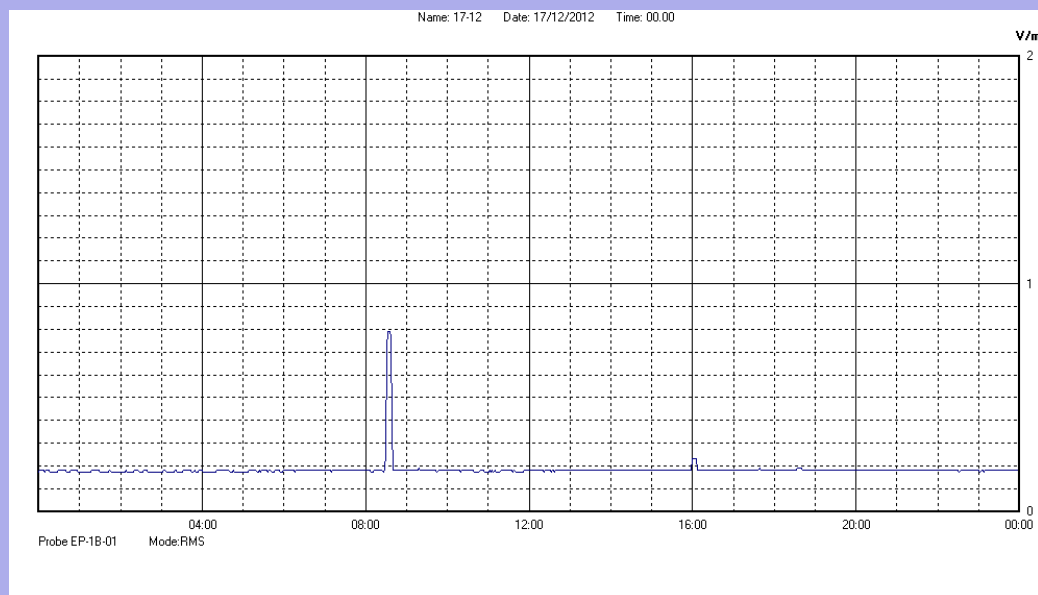

Dicembre 2012

Centralina	07 CORDENONS
Comune	Cordenons
Indirizzo	via S.Caterina
Descrizione	Giardino
Data misura	17/12/2012

RISULTATO MISURAZIONE

Il parametro misurato è il campo elettrico (E) e la sua unità di misura è il Volt/metro (V/m). In tabella si riporta il valore medio massimo (Emax) riferito a un intervallo di tempo di 6 minuti; l'andamento della linea blu descrive l'evoluzione del campo elettromagnetico nell'arco dell'intero giorno. Nell'asse delle ascisse sono riportate le ore del giorno monitorato, nelle ordinate il valore di campo elettromagnetico misurato in V/m.

Il valore limite di attenzione è fissato per legge (D.P.C.M. 08 luglio 2003) a 6,00 V/m.

VALORE MEDIO = 0,2 V/m
VALORE MASSIMO = 0,79 V/m