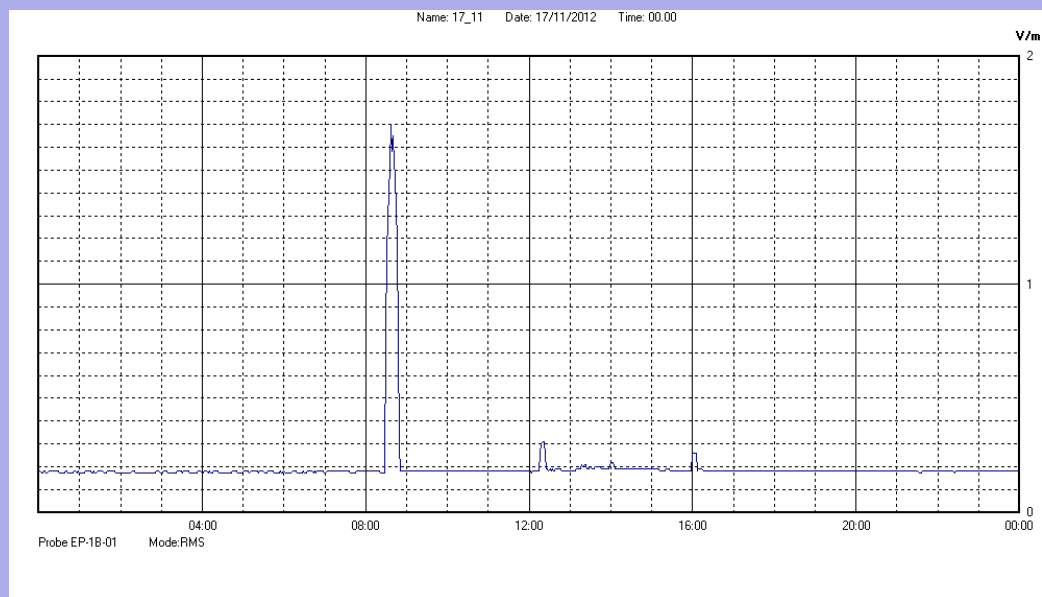

Novembre 2012

Centralina	07 CORDENONS
Comune	Cordenons
Indirizzo	via S.Caterina
Descrizione	Giardino
Data misura	17/11/2012

RISULTATO MISURAZIONE

Il parametro misurato è il campo elettrico (E) e la sua unità di misura è il Volt/metro (V/m). In tabella si riporta il valore medio massimo (Emax) riferito a un intervallo di tempo di 6 minuti; l'andamento della linea blu descrive l'evoluzione del campo elettromagnetico nell'arco dell'intero giorno. Nell'asse delle ascisse sono riportate le ore del giorno monitorato, nelle ordinate il valore di campo elettromagnetico misurato in V/m.

Il valore limite di attenzione è fissato per legge (D.P.C.M. 08 luglio 2003) a 6,00 V/m.

VALORE MEDIO = 0,2 V/m
VALORE MASSIMO = 1,70 V/m