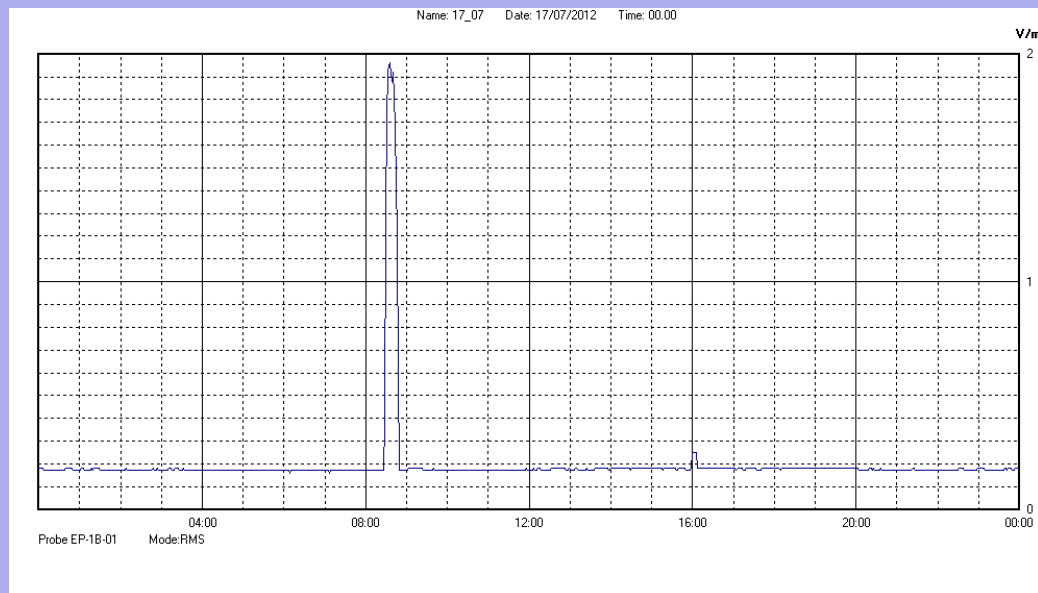

Luglio 2012

Centralina	07 CORDENONS
Comune	Cordenons
Indirizzo	via S.Caterina
Descrizione	Giardino
Data misura	17/07/2012

RISULTATO MISURAZIONE

Il parametro misurato è il campo elettrico (E) e la sua unità di misura è il Volt/metro (V/m). In tabella si riporta il valore medio massimo (Emax) riferito a un intervallo di tempo di 6 minuti; l'andamento della linea blu descrive l'evoluzione del campo elettromagnetico nell'arco dell'intero giorno. Nell'asse delle ascisse sono riportate le ore del giorno monitorato, nelle ordinate il valore di campo elettromagnetico misurato in V/m.

Il valore limite di attenzione è fissato per legge (D.P.C.M. 08 luglio 2003) a 6,00 V/m.

VALORE MEDIO = 0.2 V/m
VALORE MASSIMO = 1.96 V/m