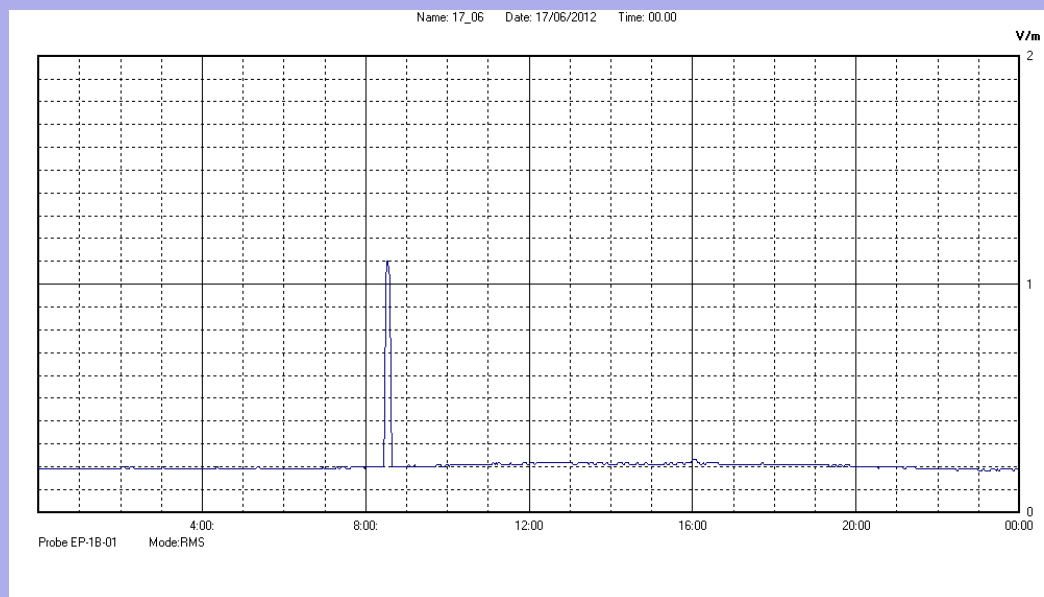

Giugno 2012

Centralina	07 CORDENONS
Comune	Cordenons
Indirizzo	via S.Caterina
Descrizione	Giardino
Data misura	17/06/2012

RISULTATO MISURAZIONE

Il parametro misurato è il campo elettrico (E) e la sua unità di misura è il Volt/metro (V/m). In tabella si riporta il valore medio massimo (Emax) riferito a un intervallo di tempo di 6 minuti; l'andamento della linea blu descrive l'evoluzione del campo elettromagnetico nell'arco dell'intero giorno. Nell'asse delle ascisse sono riportate le ore del giorno monitorato, nelle ordinate il valore di campo elettromagnetico misurato in V/m.

Il valore limite di attenzione è fissato per legge (D.P.C.M. 08 luglio 2003) a 6,00 V/m.

VALORE MEDIO = 0.2 V/m
VALORE MASSIMO = 1.10 V/m