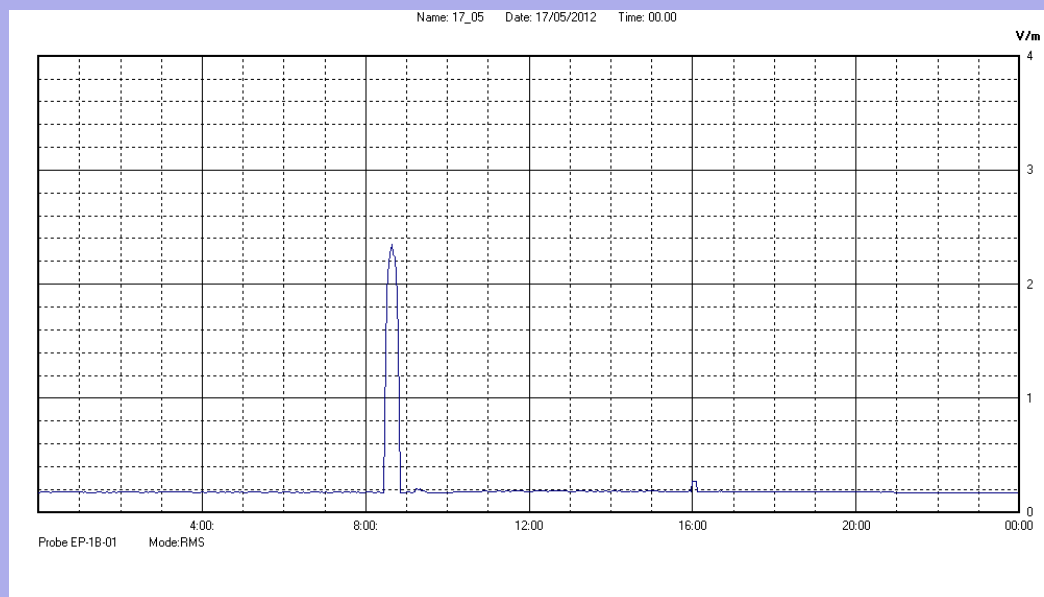

Maggio 2012

Centralina	07 CORDENONS
Comune	Cordenons
Indirizzo	via S.Caterina
Descrizione	Giardino
Data misura	17/05/2012

RISULTATO MISURAZIONE

Il parametro misurato è il campo elettrico (E) e la sua unità di misura è il Volt/metro (V/m). In tabella si riporta il valore medio massimo (Emax) riferito a un intervallo di tempo di 6 minuti; l'andamento della linea blu descrive l'evoluzione del campo elettromagnetico nell'arco dell'intero giorno. Nell'asse delle ascisse sono riportate le ore del giorno monitorato, nelle ordinate il valore di campo elettromagnetico misurato in V/m.

Il valore limite di attenzione è fissato per legge (D.P.C.M. 08 luglio 2003) a 6,00 V/m.

VALORE MEDIO = 0.2 V/m
VALORE MASSIMO = 2.35 V/m