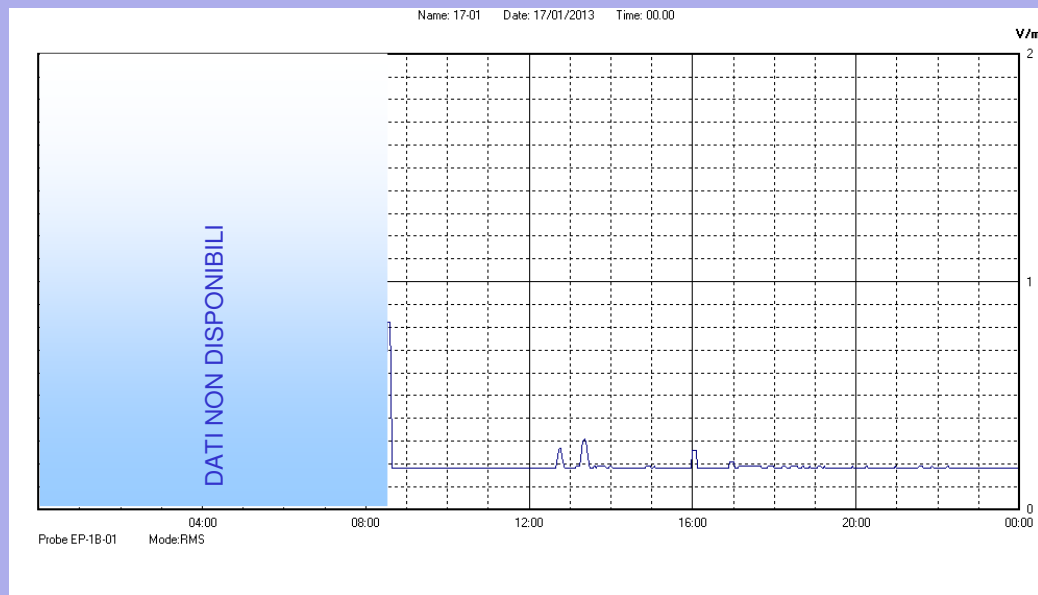

Gennaio 2013

Centralina	07 CORDENONS
Comune	Cordenons
Indirizzo	via S.Caterina
Descrizione	Giardino
Data misura	17/01/2013

RISULTATO MISURAZIONE

Il parametro misurato è il campo elettrico (E) e la sua unità di misura è il Volt/metro (V/m). In tabella si riporta il valore medio massimo (Emax) riferito a un intervallo di tempo di 6 minuti; l'andamento della linea blu descrive l'evoluzione del campo elettromagnetico nell'arco dell'intero giorno. Nell'asse delle ascisse sono riportate le ore del giorno monitorato, nelle ordinate il valore di campo elettromagnetico misurato in V/m.

Il valore limite di attenzione è fissato per legge (D.P.C.M. 08 luglio 2003) a 6,00 V/m.

VALORE MEDIO = 0,2 V/m
VALORE MASSIMO = 0,82 V/m