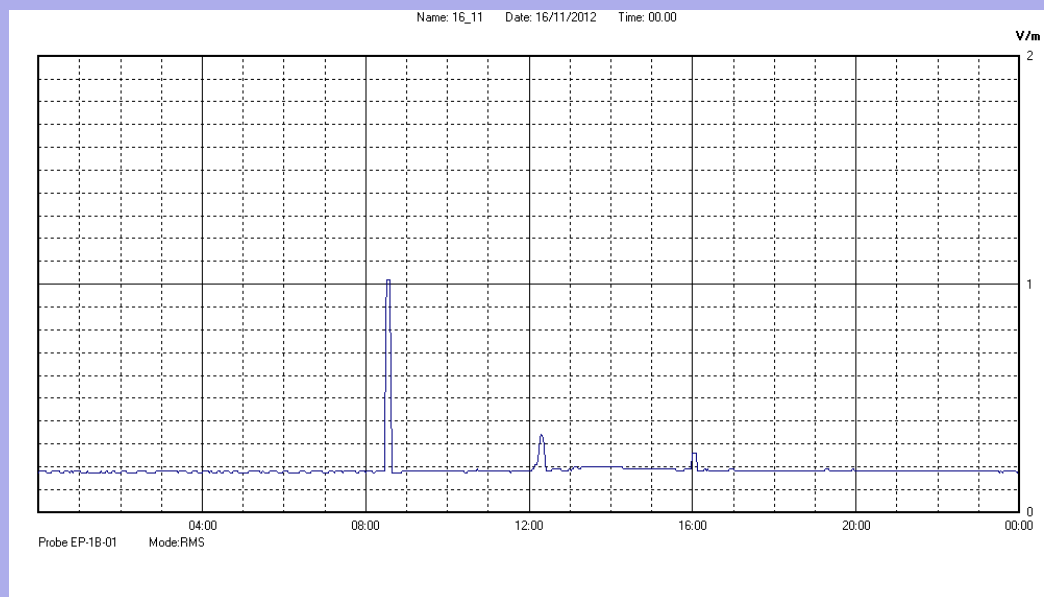

Novembre 2012

Centralina	07 CORDENONS
Comune	Cordenons
Indirizzo	via S.Caterina
Descrizione	Giardino
Data misura	16/11/2012

RISULTATO MISURAZIONE

Il parametro misurato è il campo elettrico (E) e la sua unità di misura è il Volt/metro (V/m). In tabella si riporta il valore medio massimo (Emax) riferito a un intervallo di tempo di 6 minuti; l'andamento della linea blu descrive l'evoluzione del campo elettromagnetico nell'arco dell'intero giorno. Nell'asse delle ascisse sono riportate le ore del giorno monitorato, nelle ordinate il valore di campo elettromagnetico misurato in V/m.

Il valore limite di attenzione è fissato per legge (D.P.C.M. 08 luglio 2003) a 6,00 V/m.

VALORE MEDIO = 0,2 V/m
VALORE MASSIMO = 1,02 V/m