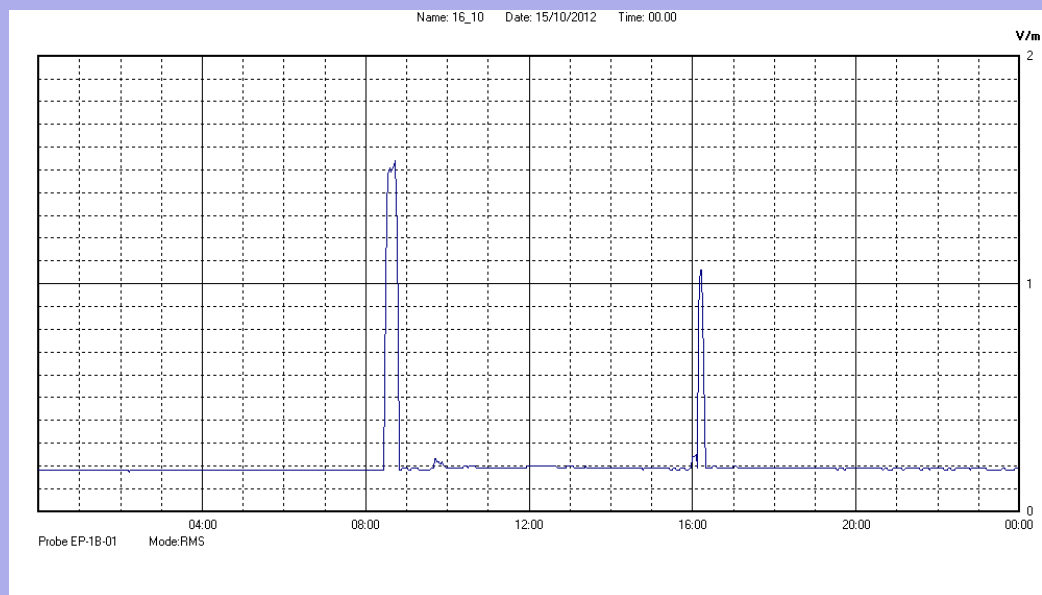

Ottobre 2012

Centralina	07 CORDENONS
Comune	Cordenons
Indirizzo	via S.Caterina
Descrizione	Giardino
Data misura	16/10/2012

RISULTATO MISURAZIONE

Il parametro misurato è il campo elettrico (E) e la sua unità di misura è il Volt/metro (V/m). In tabella si riporta il valore medio massimo (Emax) riferito a un intervallo di tempo di 6 minuti; l'andamento della linea blu descrive l'evoluzione del campo elettromagnetico nell'arco dell'intero giorno. Nell'asse delle ascisse sono riportate le ore del giorno monitorato, nelle ordinate il valore di campo elettromagnetico misurato in V/m.

Il valore limite di attenzione è fissato per legge (D.P.C.M. 08 luglio 2003) a 6,00 V/m.

VALORE MEDIO = 0.2 V/m
VALORE MASSIMO = 1.54 V/m