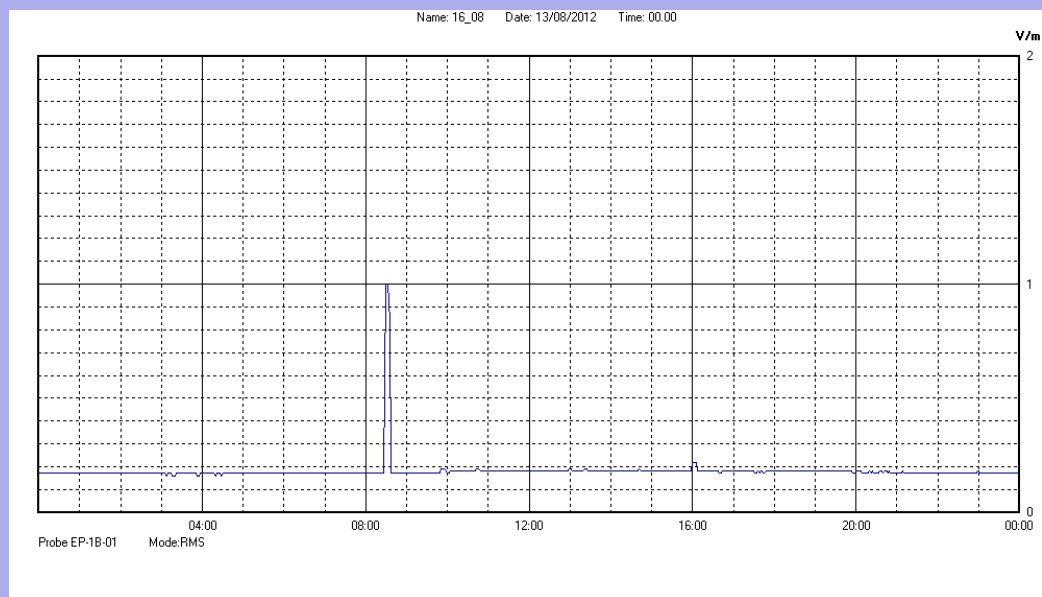

Agosto 2012

Centralina	07 CORDENONS
Comune	Cordenons
Indirizzo	via S.Caterina
Descrizione	Giardino
Data misura	16/08/2012

RISULTATO MISURAZIONE

Il parametro misurato è il campo elettrico (E) e la sua unità di misura è il Volt/metro (V/m). In tabella si riporta il valore medio massimo (Emax) riferito a un intervallo di tempo di 6 minuti; l'andamento della linea blu descrive l'evoluzione del campo elettromagnetico nell'arco dell'intero giorno. Nell'asse delle ascisse sono riportate le ore del giorno monitorato, nelle ordinate il valore di campo elettromagnetico misurato in V/m.

Il valore limite di attenzione è fissato per legge (D.P.C.M. 08 luglio 2003) a 6,00 V/m.

VALORE MEDIO = 0.2 V/m
VALORE MASSIMO = 1.00 V/m