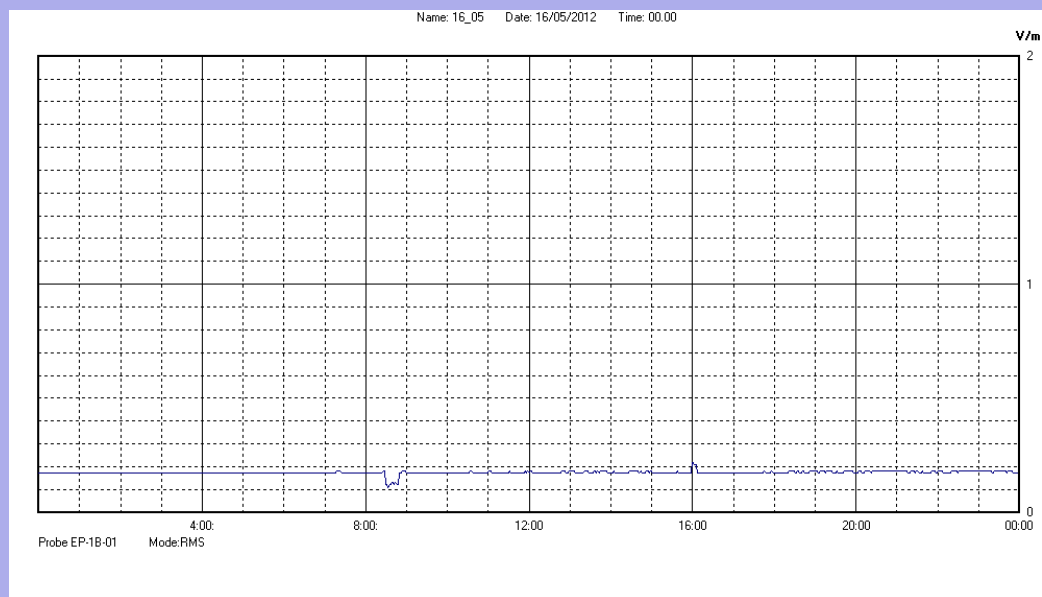

Maggio 2012

Centralina	07 CORDENONS
Comune	Cordenons
Indirizzo	via S.Caterina
Descrizione	Giardino
Data misura	16/05/2012

RISULTATO MISURAZIONE

Il parametro misurato è il campo elettrico (E) e la sua unità di misura è il Volt/metro (V/m). In tabella si riporta il valore medio massimo (Emax) riferito a un intervallo di tempo di 6 minuti; l'andamento della linea blu descrive l'evoluzione del campo elettromagnetico nell'arco dell'intero giorno. Nell'asse delle ascisse sono riportate le ore del giorno monitorato, nelle ordinate il valore di campo elettromagnetico misurato in V/m.

Il valore limite di attenzione è fissato per legge (D.P.C.M. 08 luglio 2003) a 6,00 V/m.

VALORE MEDIO = 0.2 V/m
VALORE MASSIMO = 0.22 V/m