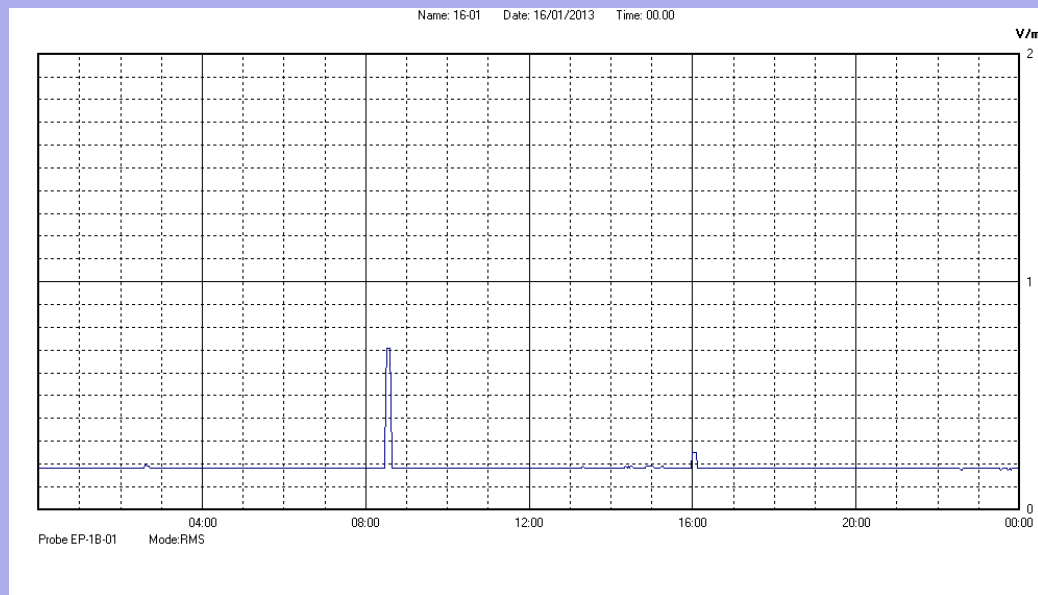

Gennaio 2013

Centralina	07 CORDENONS
Comune	Cordenons
Indirizzo	via S.Caterina
Descrizione	Giardino
Data misura	16/01/2013

RISULTATO MISURAZIONE

Il parametro misurato è il campo elettrico (E) e la sua unità di misura è il Volt/metro (V/m). In tabella si riporta il valore medio massimo (Emax) riferito a un intervallo di tempo di 6 minuti; l'andamento della linea blu descrive l'evoluzione del campo elettromagnetico nell'arco dell'intero giorno. Nell'asse delle ascisse sono riportate le ore del giorno monitorato, nelle ordinate il valore di campo elettromagnetico misurato in V/m.

Il valore limite di attenzione è fissato per legge (D.P.C.M. 08 luglio 2003) a 6,00 V/m.

VALORE MEDIO = 0,2 V/m
VALORE MASSIMO = 0,71 V/m