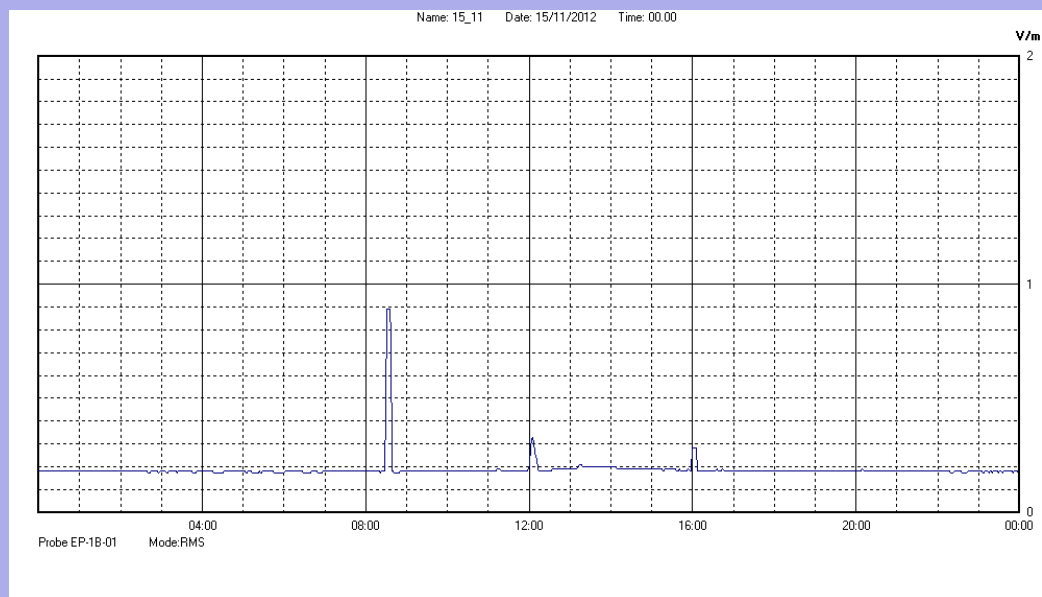

Novembre 2012

Centralina	07 CORDENONS
Comune	Cordenons
Indirizzo	via S.Caterina
Descrizione	Giardino
Data misura	15/11/2012

RISULTATO MISURAZIONE

Il parametro misurato è il campo elettrico (E) e la sua unità di misura è il Volt/metro (V/m). In tabella si riporta il valore medio massimo (Emax) riferito a un intervallo di tempo di 6 minuti; l'andamento della linea blu descrive l'evoluzione del campo elettromagnetico nell'arco dell'intero giorno. Nell'asse delle ascisse sono riportate le ore del giorno monitorato, nelle ordinate il valore di campo elettromagnetico misurato in V/m.

Il valore limite di attenzione è fissato per legge (D.P.C.M. 08 luglio 2003) a 6,00 V/m.

VALORE MEDIO = 0,2 V/m
VALORE MASSIMO = 0,89 V/m