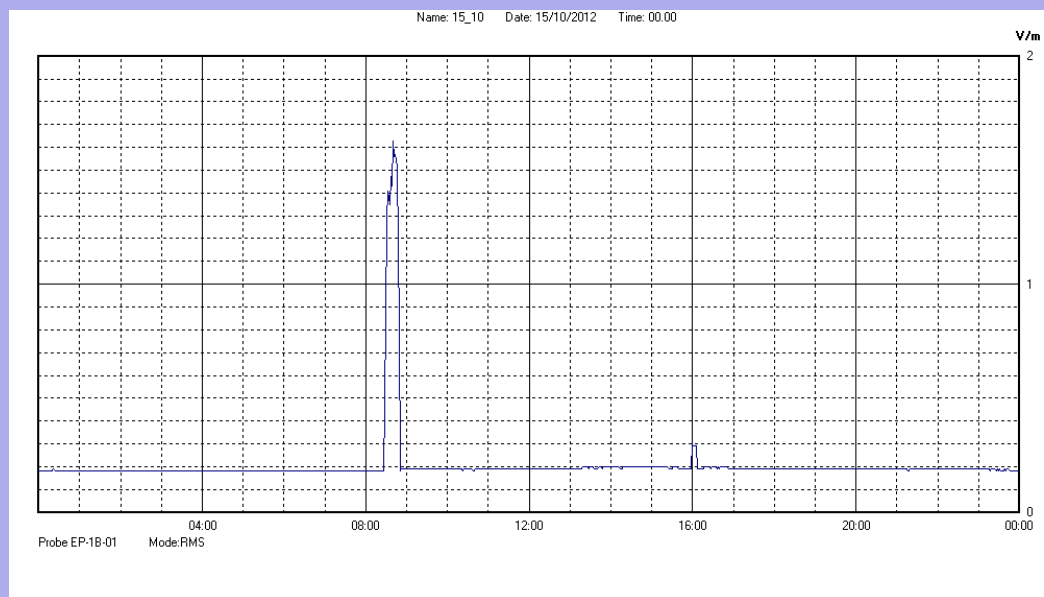

Ottobre 2012

Centralina	07 CORDENONS
Comune	Cordenons
Indirizzo	via S.Caterina
Descrizione	Giardino
Data misura	15/10/2012

RISULTATO MISURAZIONE

Il parametro misurato è il campo elettrico (E) e la sua unità di misura è il Volt/metro (V/m). In tabella si riporta il valore medio massimo (Emax) riferito a un intervallo di tempo di 6 minuti; l'andamento della linea blu descrive l'evoluzione del campo elettromagnetico nell'arco dell'intero giorno. Nell'asse delle ascisse sono riportate le ore del giorno monitorato, nelle ordinate il valore di campo elettromagnetico misurato in V/m.

Il valore limite di attenzione è fissato per legge (D.P.C.M. 08 luglio 2003) a 6,00 V/m.

VALORE MEDIO = 0.2 V/m
VALORE MASSIMO = 1.63 V/m