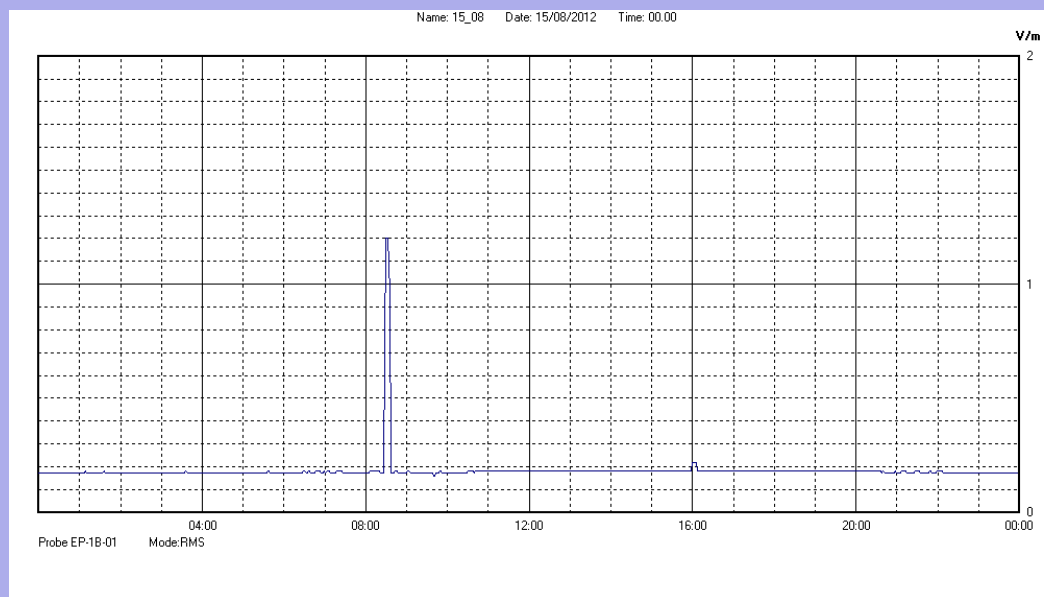

Agosto 2012

Centralina	07 CORDENONS
Comune	Cordenons
Indirizzo	via S.Caterina
Descrizione	Giardino
Data misura	15/08/2012

RISULTATO MISURAZIONE

Il parametro misurato è il campo elettrico (E) e la sua unità di misura è il Volt/metro (V/m). In tabella si riporta il valore medio massimo (Emax) riferito a un intervallo di tempo di 6 minuti; l'andamento della linea blu descrive l'evoluzione del campo elettromagnetico nell'arco dell'intero giorno. Nell'asse delle ascisse sono riportate le ore del giorno monitorato, nelle ordinate il valore di campo elettromagnetico misurato in V/m.

Il valore limite di attenzione è fissato per legge (D.P.C.M. 08 luglio 2003) a 6,00 V/m.

VALORE MEDIO = 0.2 V/m
VALORE MASSIMO = 1.20 V/m