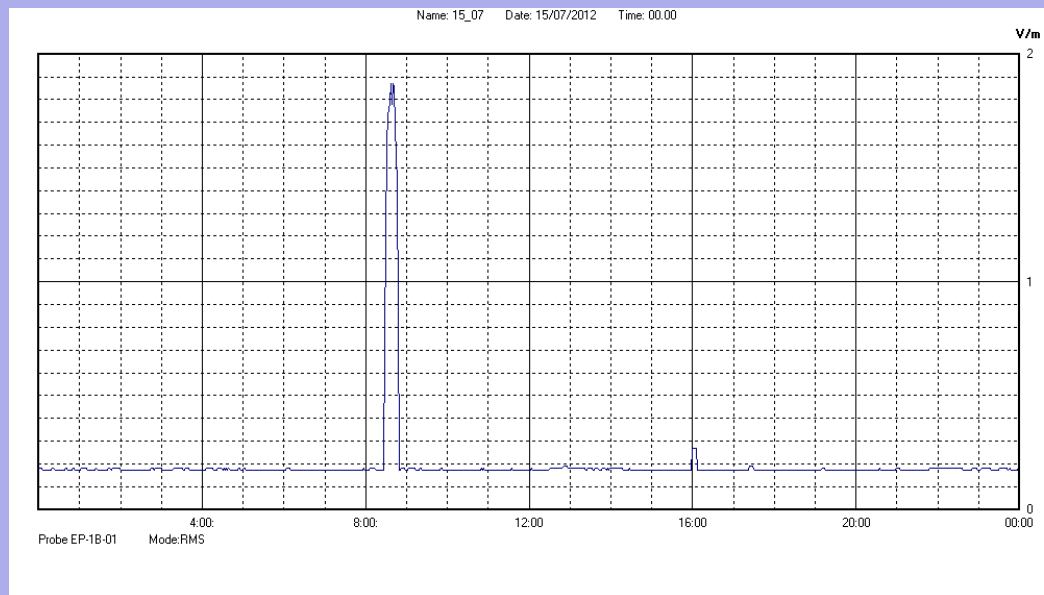

Luglio 2012

Centralina	07 CORDENONS
Comune	Cordenons
Indirizzo	via S.Caterina
Descrizione	Giardino
Data misura	15/07/2012

RISULTATO MISURAZIONE

Il parametro misurato è il campo elettrico (E) e la sua unità di misura è il Volt/metro (V/m). In tabella si riporta il valore medio massimo (Emax) riferito a un intervallo di tempo di 6 minuti; l'andamento della linea blu descrive l'evoluzione del campo elettromagnetico nell'arco dell'intero giorno. Nell'asse delle ascisse sono riportate le ore del giorno monitorato, nelle ordinate il valore di campo elettromagnetico misurato in V/m.

Il valore limite di attenzione è fissato per legge (D.P.C.M. 08 luglio 2003) a 6,00 V/m.

VALORE MEDIO = 0.2 V/m
VALORE MASSIMO = 1.87 V/m