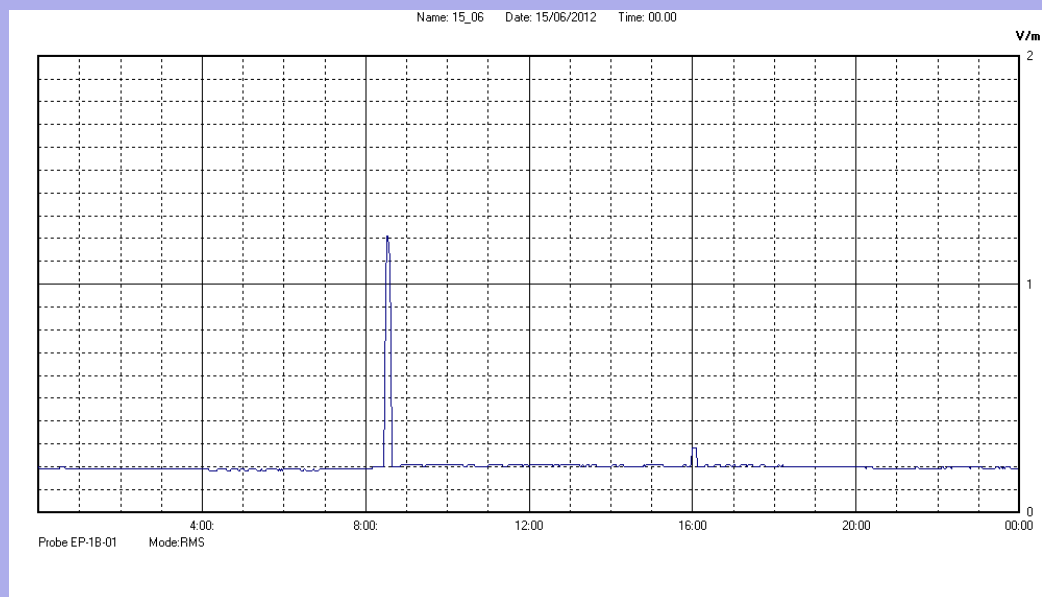

Giugno 2012

Centralina	07 CORDENONS
Comune	Cordenons
Indirizzo	via S.Caterina
Descrizione	Giardino
Data misura	15/06/2012

RISULTATO MISURAZIONE

Il parametro misurato è il campo elettrico (E) e la sua unità di misura è il Volt/metro (V/m). In tabella si riporta il valore medio massimo (Emax) riferito a un intervallo di tempo di 6 minuti; l'andamento della linea blu descrive l'evoluzione del campo elettromagnetico nell'arco dell'intero giorno. Nell'asse delle ascisse sono riportate le ore del giorno monitorato, nelle ordinate il valore di campo elettromagnetico misurato in V/m.

Il valore limite di attenzione è fissato per legge (D.P.C.M. 08 luglio 2003) a 6,00 V/m.

VALORE MEDIO = 0.2 V/m
VALORE MASSIMO = 1.21 V/m