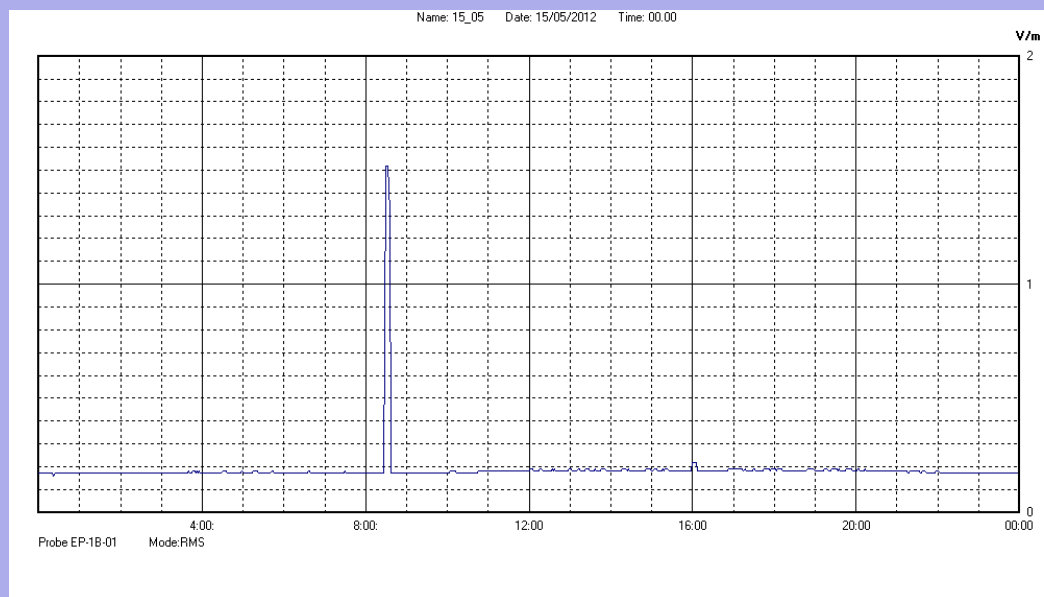

Maggio 2012

Centralina	07 CORDENONS
Comune	Cordenons
Indirizzo	via S.Caterina
Descrizione	Giardino
Data misura	15/05/2012

RISULTATO MISURAZIONE

Il parametro misurato è il campo elettrico (E) e la sua unità di misura è il Volt/metro (V/m). In tabella si riporta il valore medio massimo (Emax) riferito a un intervallo di tempo di 6 minuti; l'andamento della linea blu descrive l'evoluzione del campo elettromagnetico nell'arco dell'intero giorno. Nell'asse delle ascisse sono riportate le ore del giorno monitorato, nelle ordinate il valore di campo elettromagnetico misurato in V/m.

Il valore limite di attenzione è fissato per legge (D.P.C.M. 08 luglio 2003) a 6,00 V/m.

VALORE MEDIO = 0.2 V/m
VALORE MASSIMO = 1.52 V/m