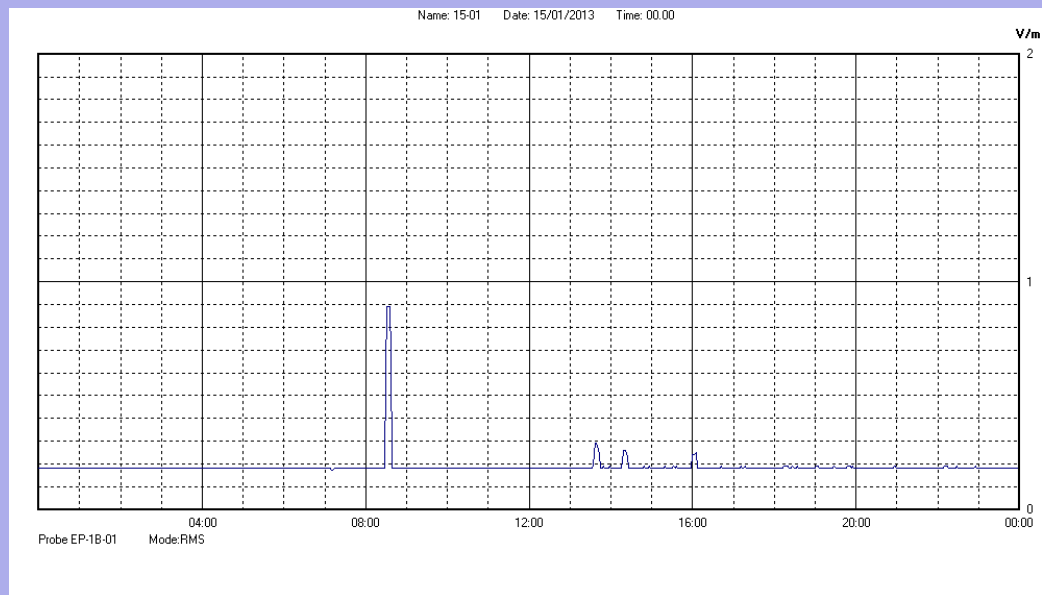

Gennaio 2013

Centralina	07 CORDENONS
Comune	Cordenons
Indirizzo	via S.Caterina
Descrizione	Giardino
Data misura	15/01/2013

RISULTATO MISURAZIONE

Il parametro misurato è il campo elettrico (E) e la sua unità di misura è il Volt/metro (V/m). In tabella si riporta il valore medio massimo (Emax) riferito a un intervallo di tempo di 6 minuti; l'andamento della linea blu descrive l'evoluzione del campo elettromagnetico nell'arco dell'intero giorno. Nell'asse delle ascisse sono riportate le ore del giorno monitorato, nelle ordinate il valore di campo elettromagnetico misurato in V/m.

Il valore limite di attenzione è fissato per legge (D.P.C.M. 08 luglio 2003) a 6,00 V/m.

VALORE MEDIO = 0,2 V/m
VALORE MASSIMO = 0,89 V/m