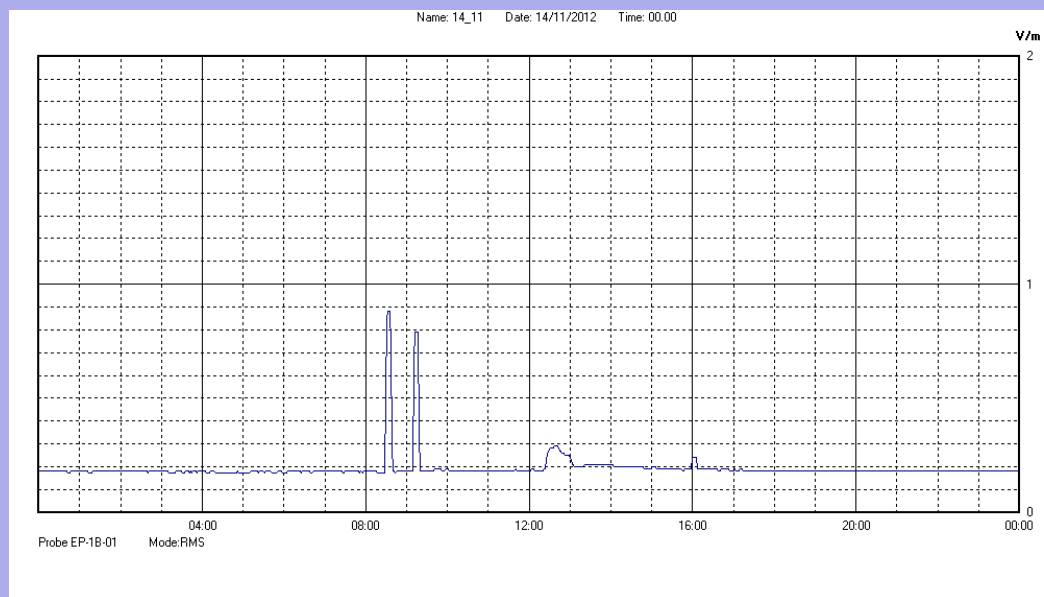

Novembre 2012

Centralina	07 CORDENONS
Comune	Cordenons
Indirizzo	via S.Caterina
Descrizione	Giardino
Data misura	14/11/2012

RISULTATO MISURAZIONE

Il parametro misurato è il campo elettrico (E) e la sua unità di misura è il Volt/metro (V/m). In tabella si riporta il valore medio massimo (Emax) riferito a un intervallo di tempo di 6 minuti; l'andamento della linea blu descrive l'evoluzione del campo elettromagnetico nell'arco dell'intero giorno. Nell'asse delle ascisse sono riportate le ore del giorno monitorato, nelle ordinate il valore di campo elettromagnetico misurato in V/m.

Il valore limite di attenzione è fissato per legge (D.P.C.M. 08 luglio 2003) a 6,00 V/m.

VALORE MEDIO = 0,2 V/m
VALORE MASSIMO = 0,88 V/m