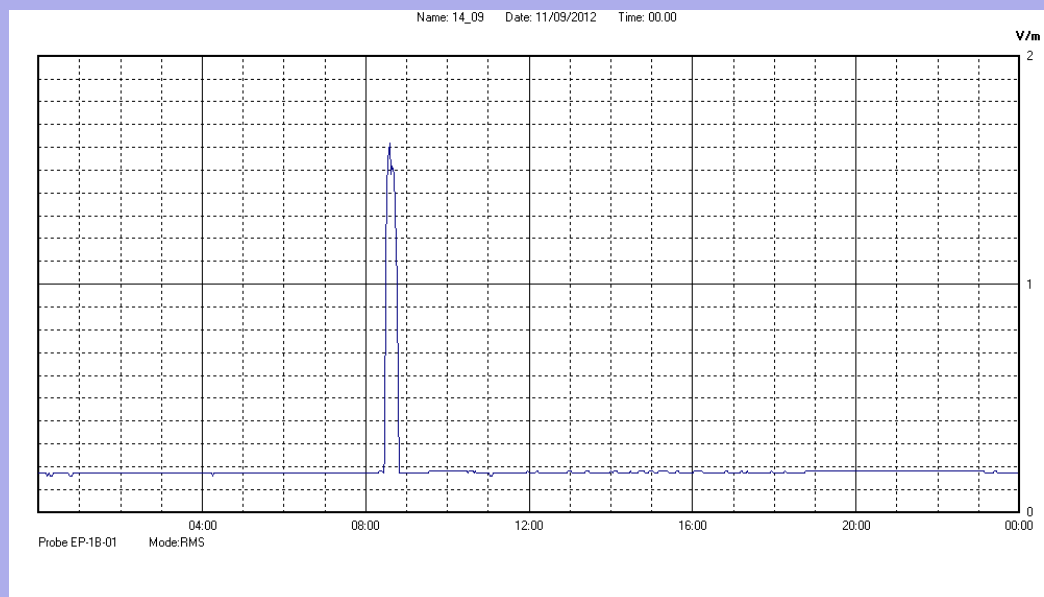

Settembre 2012

Centralina	07 CORDENONS
Comune	Cordenons
Indirizzo	via S.Caterina
Descrizione	Giardino
Data misura	14/09/2012

RISULTATO MISURAZIONE

Il parametro misurato è il campo elettrico (E) e la sua unità di misura è il Volt/metro (V/m). In tabella si riporta il valore medio massimo (Emax) riferito a un intervallo di tempo di 6 minuti; l'andamento della linea blu descrive l'evoluzione del campo elettromagnetico nell'arco dell'intero giorno. Nell'asse delle ascisse sono riportate le ore del giorno monitorato, nelle ordinate il valore di campo elettromagnetico misurato in V/m.

Il valore limite di attenzione è fissato per legge (D.P.C.M. 08 luglio 2003) a 6,00 V/m.

VALORE MEDIO = 0.2 V/m
VALORE MASSIMO = 1.62 V/m