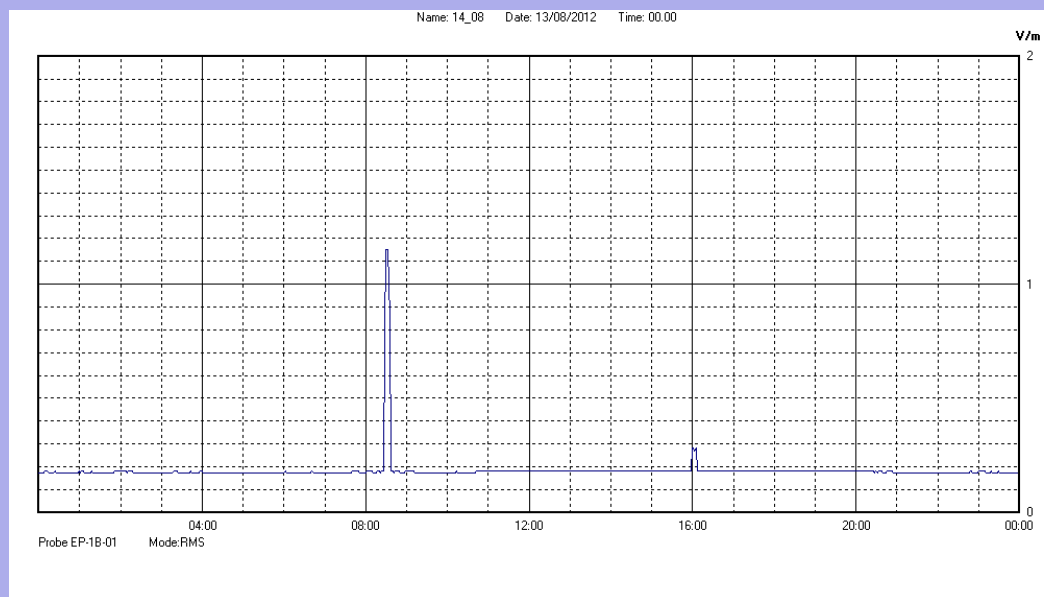

Agosto 2012

Centralina	07 CORDENONS
Comune	Cordenons
Indirizzo	via S.Caterina
Descrizione	Giardino
Data misura	14/08/2012

RISULTATO MISURAZIONE

Il parametro misurato è il campo elettrico (E) e la sua unità di misura è il Volt/metro (V/m). In tabella si riporta il valore medio massimo (Emax) riferito a un intervallo di tempo di 6 minuti; l'andamento della linea blu descrive l'evoluzione del campo elettromagnetico nell'arco dell'intero giorno. Nell'asse delle ascisse sono riportate le ore del giorno monitorato, nelle ordinate il valore di campo elettromagnetico misurato in V/m.

Il valore limite di attenzione è fissato per legge (D.P.C.M. 08 luglio 2003) a 6,00 V/m.

VALORE MEDIO = 0.2 V/m
VALORE MASSIMO = 1.15 V/m