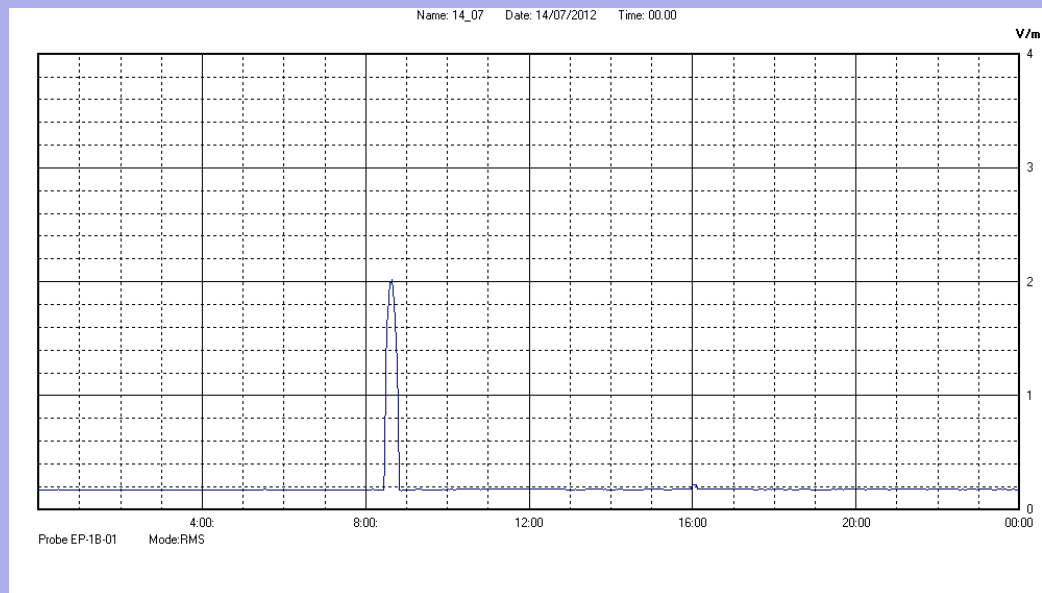

Luglio 2012

Centralina	07 CORDENONS
Comune	Cordenons
Indirizzo	via S.Caterina
Descrizione	Giardino
Data misura	14/07/2012

RISULTATO MISURAZIONE

Il parametro misurato è il campo elettrico (E) e la sua unità di misura è il Volt/metro (V/m). In tabella si riporta il valore medio massimo (Emax) riferito a un intervallo di tempo di 6 minuti; l'andamento della linea blu descrive l'evoluzione del campo elettromagnetico nell'arco dell'intero giorno. Nell'asse delle ascisse sono riportate le ore del giorno monitorato, nelle ordinate il valore di campo elettromagnetico misurato in V/m.

Il valore limite di attenzione è fissato per legge (D.P.C.M. 08 luglio 2003) a 6,00 V/m.

VALORE MEDIO = 0.2 V/m
VALORE MASSIMO = 2.02 V/m