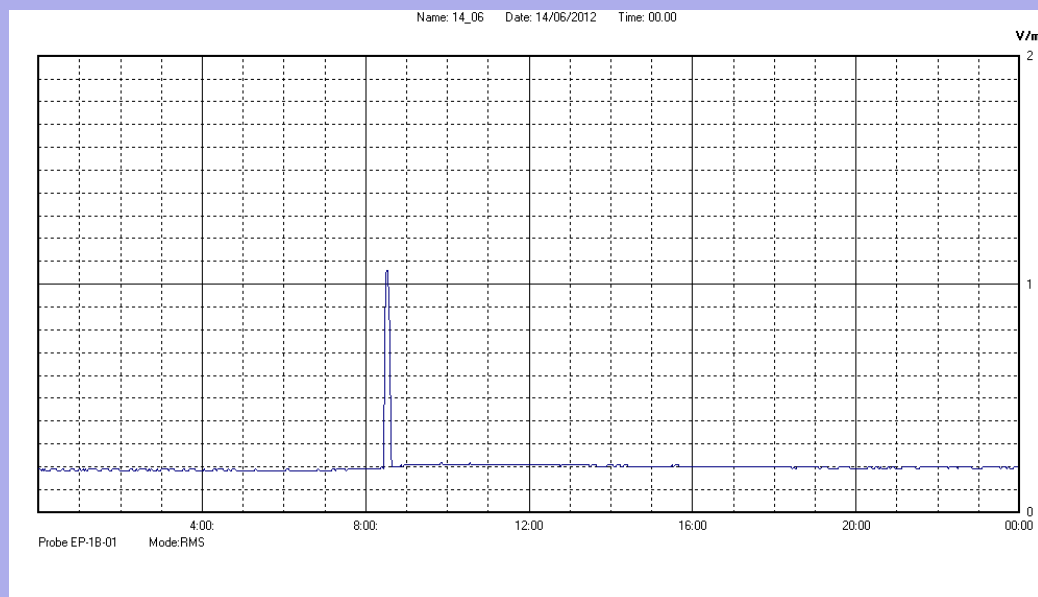

Giugno 2012

Centralina	07 CORDENONS
Comune	Cordenons
Indirizzo	via S.Caterina
Descrizione	Giardino
Data misura	14/06/2012

RISULTATO MISURAZIONE

Il parametro misurato è il campo elettrico (E) e la sua unità di misura è il Volt/metro (V/m). In tabella si riporta il valore medio massimo (Emax) riferito a un intervallo di tempo di 6 minuti; l'andamento della linea blu descrive l'evoluzione del campo elettromagnetico nell'arco dell'intero giorno. Nell'asse delle ascisse sono riportate le ore del giorno monitorato, nelle ordinate il valore di campo elettromagnetico misurato in V/m.

Il valore limite di attenzione è fissato per legge (D.P.C.M. 08 luglio 2003) a 6,00 V/m.

VALORE MEDIO = 0.2 V/m
VALORE MASSIMO = 1.06 V/m