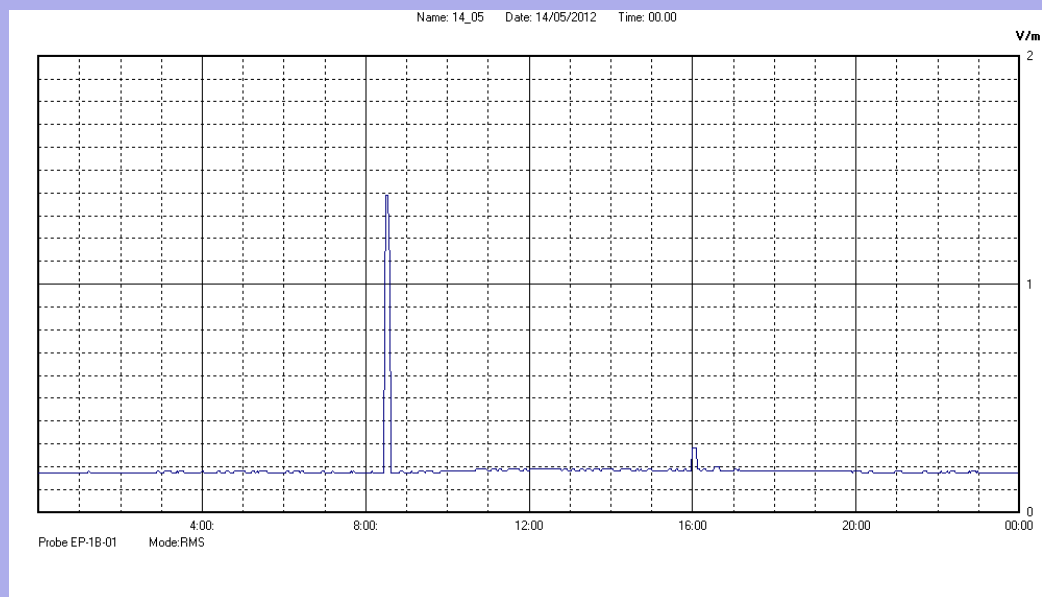

Maggio 2012

Centralina	07 CORDENONS
Comune	Cordenons
Indirizzo	via S.Caterina
Descrizione	Giardino
Data misura	14/05/2012

RISULTATO MISURAZIONE

Il parametro misurato è il campo elettrico (E) e la sua unità di misura è il Volt/metro (V/m). In tabella si riporta il valore medio massimo (Emax) riferito a un intervallo di tempo di 6 minuti; l'andamento della linea blu descrive l'evoluzione del campo elettromagnetico nell'arco dell'intero giorno. Nell'asse delle ascisse sono riportate le ore del giorno monitorato, nelle ordinate il valore di campo elettromagnetico misurato in V/m.

Il valore limite di attenzione è fissato per legge (D.P.C.M. 08 luglio 2003) a 6,00 V/m.

VALORE MEDIO = 0.2 V/m
VALORE MASSIMO = 1.39 V/m