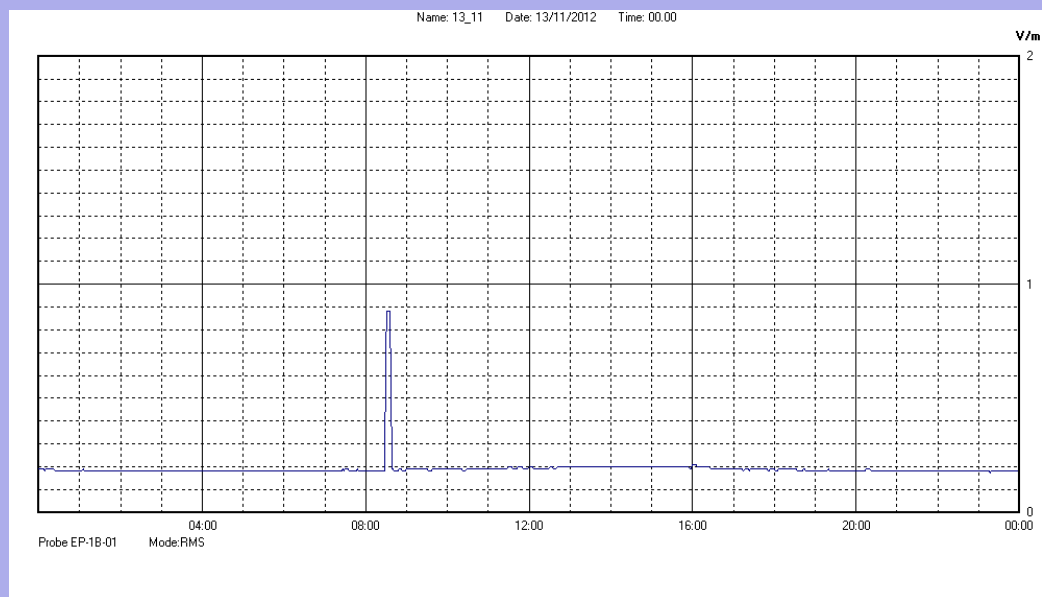

Novembre 2012

Centralina	07 CORDENONS
Comune	Cordenons
Indirizzo	via S.Caterina
Descrizione	Giardino
Data misura	13/11/2012

RISULTATO MISURAZIONE

Il parametro misurato è il campo elettrico (E) e la sua unità di misura è il Volt/metro (V/m). In tabella si riporta il valore medio massimo (Emax) riferito a un intervallo di tempo di 6 minuti; l'andamento della linea blu descrive l'evoluzione del campo elettromagnetico nell'arco dell'intero giorno. Nell'asse delle ascisse sono riportate le ore del giorno monitorato, nelle ordinate il valore di campo elettromagnetico misurato in V/m.

Il valore limite di attenzione è fissato per legge (D.P.C.M. 08 luglio 2003) a 6,00 V/m.

VALORE MEDIO = 0,2 V/m
VALORE MASSIMO = 0,88 V/m