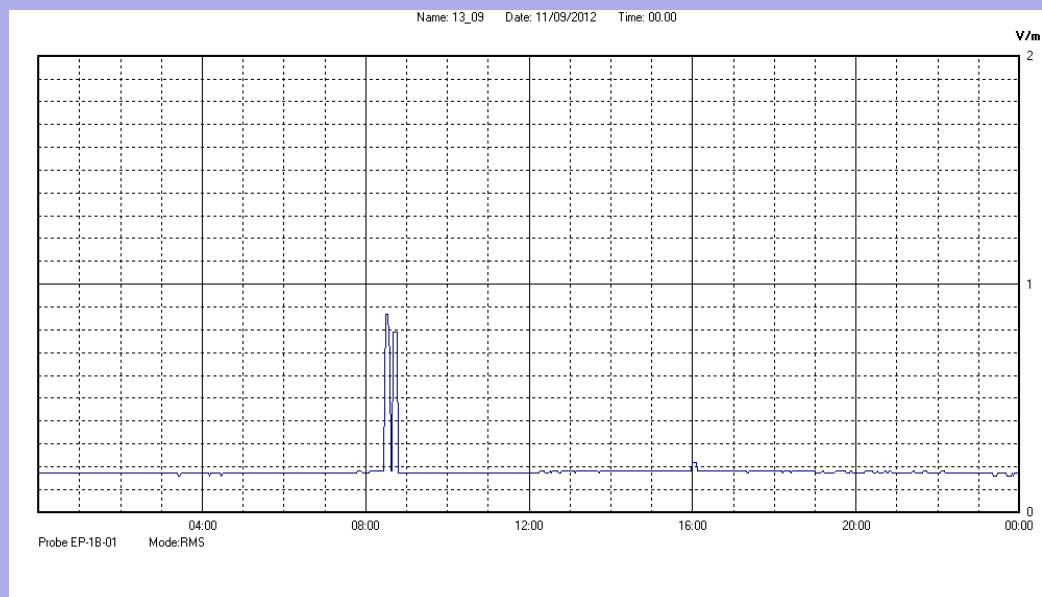

Settembre 2012

Centralina	07 CORDENONS
Comune	Cordenons
Indirizzo	via S.Caterina
Descrizione	Giardino
Data misura	13/09/2012

RISULTATO MISURAZIONE

Il parametro misurato è il campo elettrico (E) e la sua unità di misura è il Volt/metro (V/m). In tabella si riporta il valore medio massimo (Emax) riferito a un intervallo di tempo di 6 minuti; l'andamento della linea blu descrive l'evoluzione del campo elettromagnetico nell'arco dell'intero giorno. Nell'asse delle ascisse sono riportate le ore del giorno monitorato, nelle ordinate il valore di campo elettromagnetico misurato in V/m.

Il valore limite di attenzione è fissato per legge (D.P.C.M. 08 luglio 2003) a 6,00 V/m.

VALORE MEDIO = 0.2 V/m
VALORE MASSIMO = 0.87 V/m