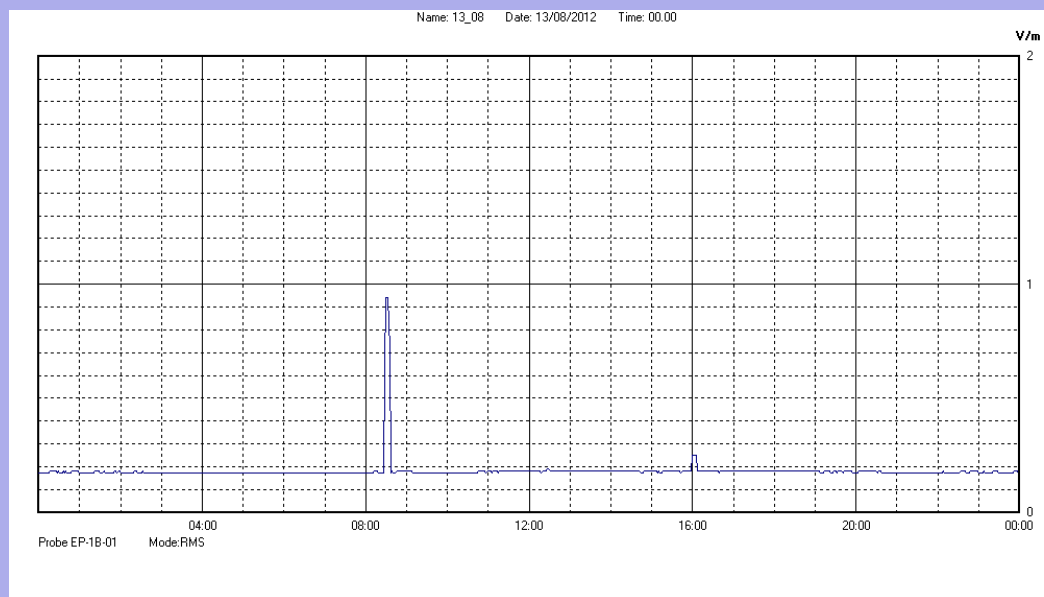

Agosto 2012

Centralina	07 CORDENONS
Comune	Cordenons
Indirizzo	via S.Caterina
Descrizione	Giardino
Data misura	13/08/2012

RISULTATO MISURAZIONE

Il parametro misurato è il campo elettrico (E) e la sua unità di misura è il Volt/metro (V/m). In tabella si riporta il valore medio massimo (Emax) riferito a un intervallo di tempo di 6 minuti; l'andamento della linea blu descrive l'evoluzione del campo elettromagnetico nell'arco dell'intero giorno. Nell'asse delle ascisse sono riportate le ore del giorno monitorato, nelle ordinate il valore di campo elettromagnetico misurato in V/m.

Il valore limite di attenzione è fissato per legge (D.P.C.M. 08 luglio 2003) a 6,00 V/m.

VALORE MEDIO = 0.2 V/m
VALORE MASSIMO = 0.94 V/m