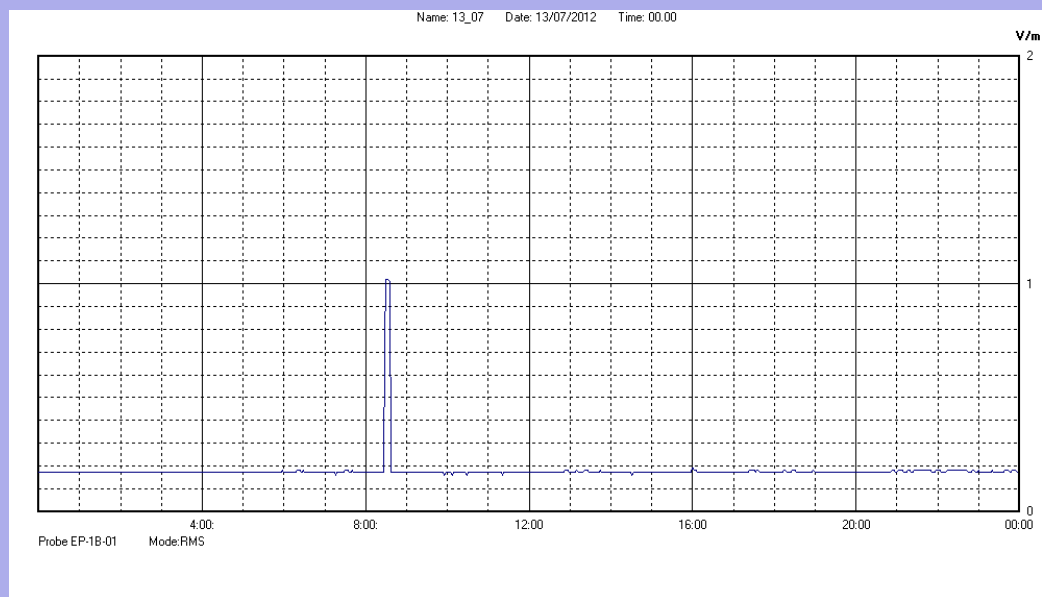

Luglio 2012

Centralina	07 CORDENONS
Comune	Cordenons
Indirizzo	via S.Caterina
Descrizione	Giardino
Data misura	13/07/2012

RISULTATO MISURAZIONE

Il parametro misurato è il campo elettrico (E) e la sua unità di misura è il Volt/metro (V/m). In tabella si riporta il valore medio massimo (Emax) riferito a un intervallo di tempo di 6 minuti; l'andamento della linea blu descrive l'evoluzione del campo elettromagnetico nell'arco dell'intero giorno. Nell'asse delle ascisse sono riportate le ore del giorno monitorato, nelle ordinate il valore di campo elettromagnetico misurato in V/m.

Il valore limite di attenzione è fissato per legge (D.P.C.M. 08 luglio 2003) a 6,00 V/m.

VALORE MEDIO = 0.2 V/m
VALORE MASSIMO = 1.02 V/m