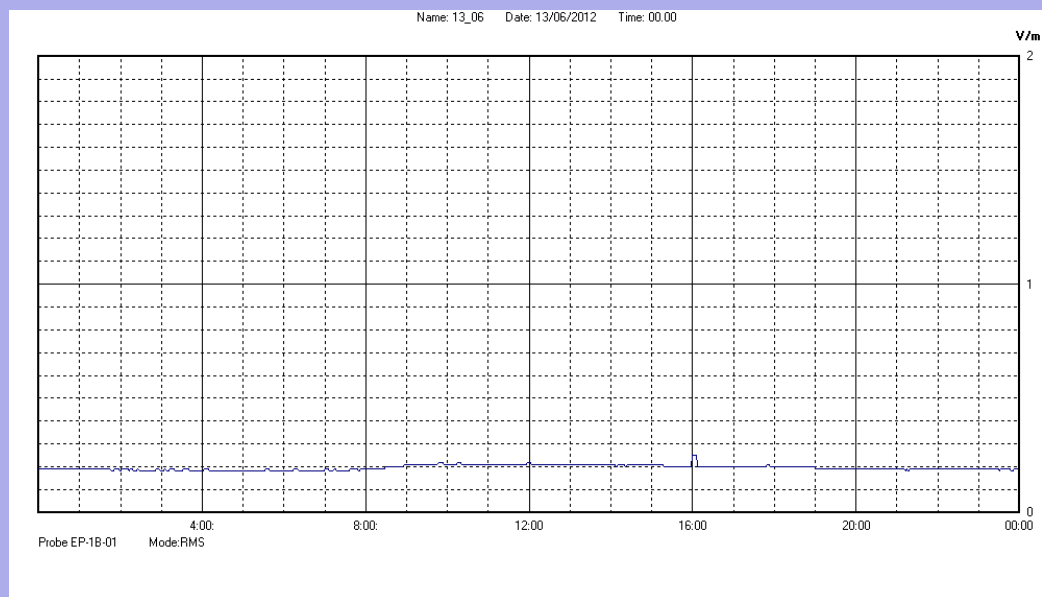

Giugno 2012

Centralina	07 CORDENONS
Comune	Cordenons
Indirizzo	via S.Caterina
Descrizione	Giardino
Data misura	13/06/2012

RISULTATO MISURAZIONE

Il parametro misurato è il campo elettrico (E) e la sua unità di misura è il Volt/metro (V/m). In tabella si riporta il valore medio massimo (Emax) riferito a un intervallo di tempo di 6 minuti; l'andamento della linea blu descrive l'evoluzione del campo elettromagnetico nell'arco dell'intero giorno. Nell'asse delle ascisse sono riportate le ore del giorno monitorato, nelle ordinate il valore di campo elettromagnetico misurato in V/m.

Il valore limite di attenzione è fissato per legge (D.P.C.M. 08 luglio 2003) a 6,00 V/m.

VALORE MEDIO = 0.2 V/m
VALORE MASSIMO = 0.25 V/m