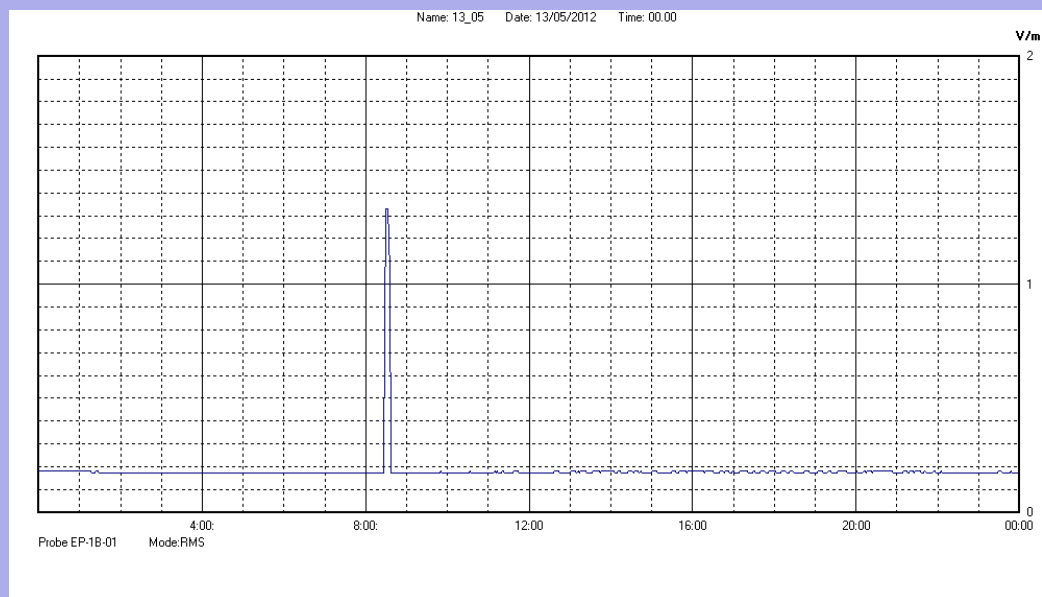

Maggio 2012

Centralina	07 CORDENONS
Comune	Cordenons
Indirizzo	via S.Caterina
Descrizione	Giardino
Data misura	13/05/2012

RISULTATO MISURAZIONE

Il parametro misurato è il campo elettrico (E) e la sua unità di misura è il Volt/metro (V/m). In tabella si riporta il valore medio massimo (Emax) riferito a un intervallo di tempo di 6 minuti; l'andamento della linea blu descrive l'evoluzione del campo elettromagnetico nell'arco dell'intero giorno. Nell'asse delle ascisse sono riportate le ore del giorno monitorato, nelle ordinate il valore di campo elettromagnetico misurato in V/m.

Il valore limite di attenzione è fissato per legge (D.P.C.M. 08 luglio 2003) a 6,00 V/m.

VALORE MEDIO = 0.2 V/m
VALORE MASSIMO = 1.33 V/m