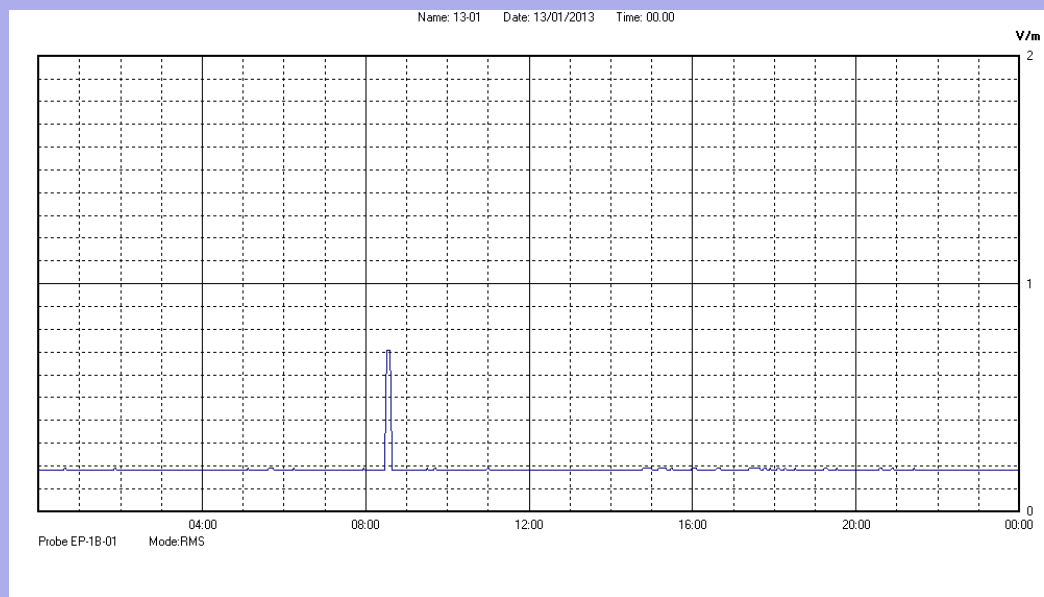

Gennaio 2013

Centralina	07 CORDENONS
Comune	Cordenons
Indirizzo	via S.Caterina
Descrizione	Giardino
Data misura	13/01/2013

RISULTATO MISURAZIONE

Il parametro misurato è il campo elettrico (E) e la sua unità di misura è il Volt/metro (V/m). In tabella si riporta il valore medio massimo (Emax) riferito a un intervallo di tempo di 6 minuti; l'andamento della linea blu descrive l'evoluzione del campo elettromagnetico nell'arco dell'intero giorno. Nell'asse delle ascisse sono riportate le ore del giorno monitorato, nelle ordinate il valore di campo elettromagnetico misurato in V/m.

Il valore limite di attenzione è fissato per legge (D.P.C.M. 08 luglio 2003) a 6,00 V/m.

VALORE MEDIO = 0,2 V/m
VALORE MASSIMO = 0,71 V/m