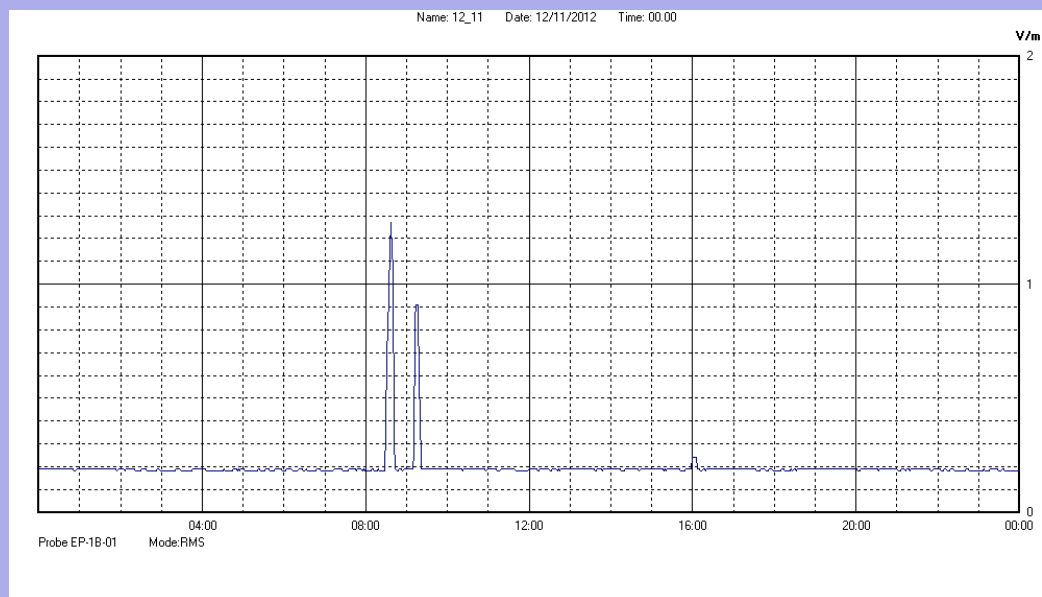

Novembre 2012

Centralina	07 CORDENONS
Comune	Cordenons
Indirizzo	via S.Caterina
Descrizione	Giardino
Data misura	12/11/2012

RISULTATO MISURAZIONE

Il parametro misurato è il campo elettrico (E) e la sua unità di misura è il Volt/metro (V/m). In tabella si riporta il valore medio massimo (Emax) riferito a un intervallo di tempo di 6 minuti; l'andamento della linea blu descrive l'evoluzione del campo elettromagnetico nell'arco dell'intero giorno. Nell'asse delle ascisse sono riportate le ore del giorno monitorato, nelle ordinate il valore di campo elettromagnetico misurato in V/m.

Il valore limite di attenzione è fissato per legge (D.P.C.M. 08 luglio 2003) a 6,00 V/m.

VALORE MEDIO = 0,2 V/m
VALORE MASSIMO = 1,27 V/m