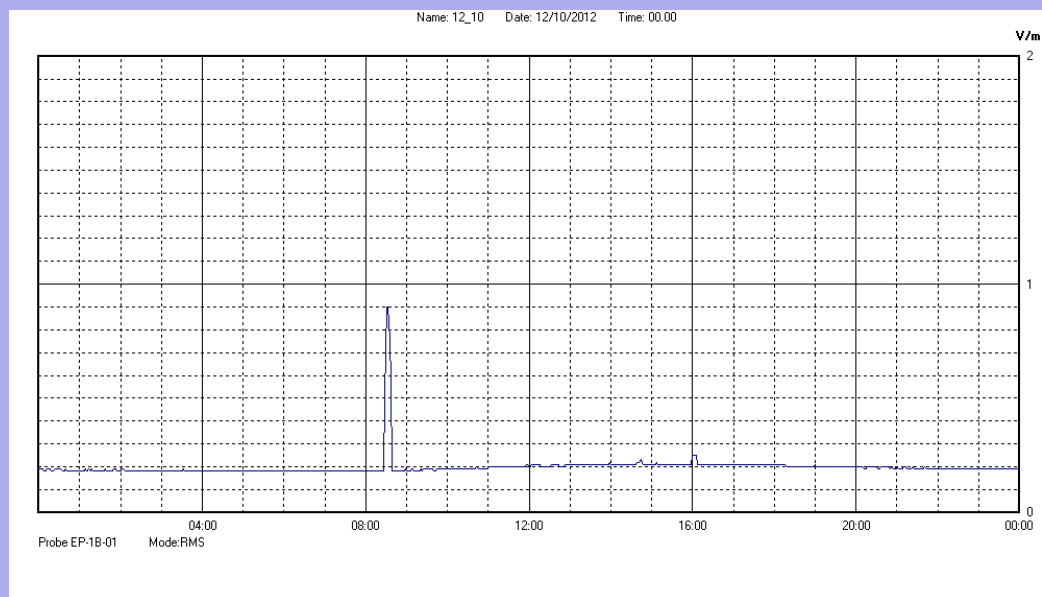

Ottobre 2012

Centralina	07 CORDENONS
Comune	Cordenons
Indirizzo	via S.Caterina
Descrizione	Giardino
Data misura	12/10/2012

RISULTATO MISURAZIONE

Il parametro misurato è il campo elettrico (E) e la sua unità di misura è il Volt/metro (V/m). In tabella si riporta il valore medio massimo (Emax) riferito a un intervallo di tempo di 6 minuti; l'andamento della linea blu descrive l'evoluzione del campo elettromagnetico nell'arco dell'intero giorno. Nell'asse delle ascisse sono riportate le ore del giorno monitorato, nelle ordinate il valore di campo elettromagnetico misurato in V/m.

Il valore limite di attenzione è fissato per legge (D.P.C.M. 08 luglio 2003) a 6,00 V/m.

VALORE MEDIO = 0.2 V/m
VALORE MASSIMO = 0.90 V/m