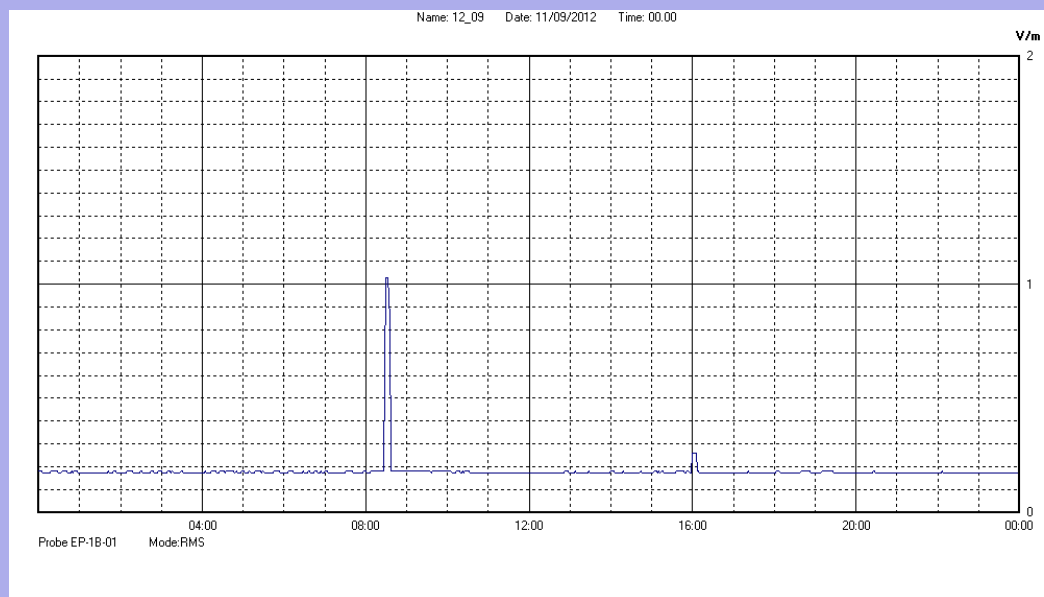

Settembre 2012

Centralina	07 CORDENONS
Comune	Cordenons
Indirizzo	via S.Caterina
Descrizione	Giardino
Data misura	12/09/2012

RISULTATO MISURAZIONE

Il parametro misurato è il campo elettrico (E) e la sua unità di misura è il Volt/metro (V/m). In tabella si riporta il valore medio massimo (Emax) riferito a un intervallo di tempo di 6 minuti; l'andamento della linea blu descrive l'evoluzione del campo elettromagnetico nell'arco dell'intero giorno. Nell'asse delle ascisse sono riportate le ore del giorno monitorato, nelle ordinate il valore di campo elettromagnetico misurato in V/m.

Il valore limite di attenzione è fissato per legge (D.P.C.M. 08 luglio 2003) a 6,00 V/m.

VALORE MEDIO = 0.2 V/m
VALORE MASSIMO = 1.03 V/m