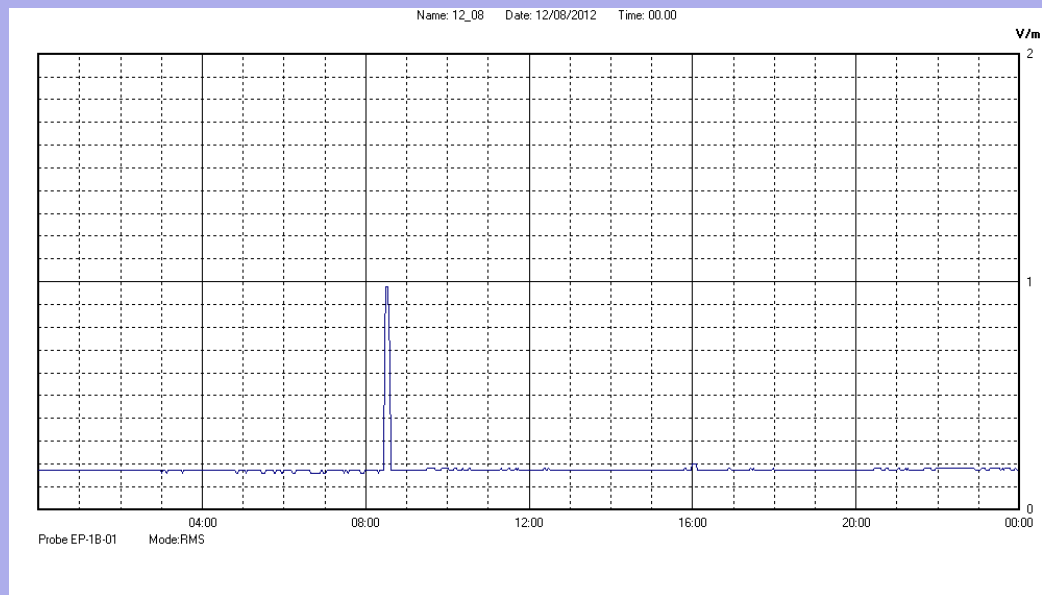

Agosto 2012

Centralina	07 CORDENONS
Comune	Cordenons
Indirizzo	via S.Caterina
Descrizione	Giardino
Data misura	12/08/2012

RISULTATO MISURAZIONE

Il parametro misurato è il campo elettrico (E) e la sua unità di misura è il Volt/metro (V/m). In tabella si riporta il valore medio massimo (Emax) riferito a un intervallo di tempo di 6 minuti; l'andamento della linea blu descrive l'evoluzione del campo elettromagnetico nell'arco dell'intero giorno. Nell'asse delle ascisse sono riportate le ore del giorno monitorato, nelle ordinate il valore di campo elettromagnetico misurato in V/m.

Il valore limite di attenzione è fissato per legge (D.P.C.M. 08 luglio 2003) a 6,00 V/m.

VALORE MEDIO = 0.2 V/m
VALORE MASSIMO = 0.98 V/m