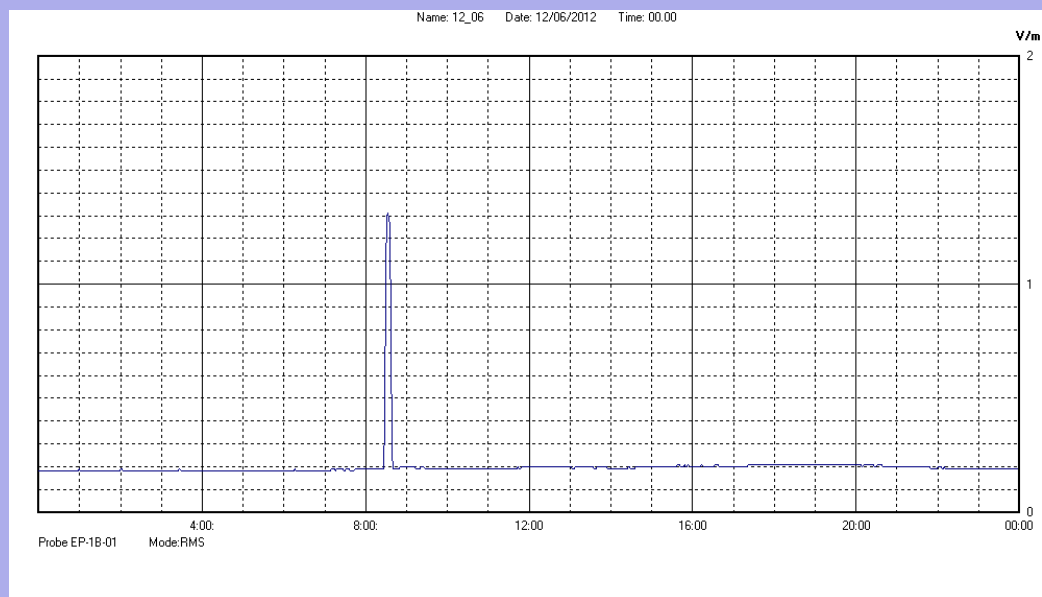

Giugno 2012

Centralina	07 CORDENONS
Comune	Cordenons
Indirizzo	via S.Caterina
Descrizione	Giardino
Data misura	12/06/2012

RISULTATO MISURAZIONE

Il parametro misurato è il campo elettrico (E) e la sua unità di misura è il Volt/metro (V/m). In tabella si riporta il valore medio massimo (Emax) riferito a un intervallo di tempo di 6 minuti; l'andamento della linea blu descrive l'evoluzione del campo elettromagnetico nell'arco dell'intero giorno. Nell'asse delle ascisse sono riportate le ore del giorno monitorato, nelle ordinate il valore di campo elettromagnetico misurato in V/m.

Il valore limite di attenzione è fissato per legge (D.P.C.M. 08 luglio 2003) a 6,00 V/m.

VALORE MEDIO = 0.2 V/m
VALORE MASSIMO = 1.31 V/m