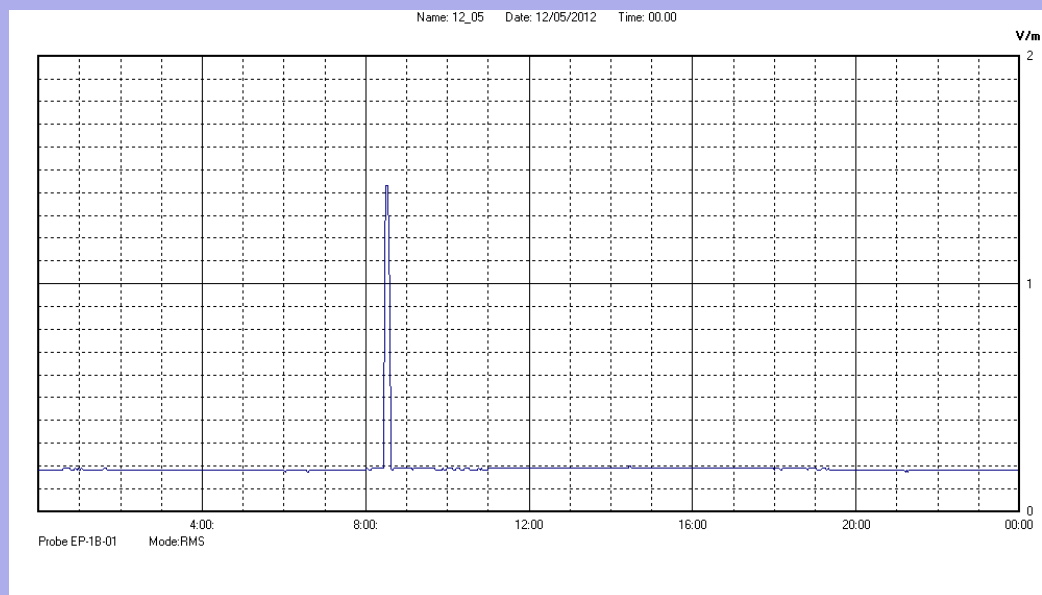

Maggio 2012

Centralina	07 CORDENONS
Comune	Cordenons
Indirizzo	via S.Caterina
Descrizione	Giardino
Data misura	12/05/2012

RISULTATO MISURAZIONE

Il parametro misurato è il campo elettrico (E) e la sua unità di misura è il Volt/metro (V/m). In tabella si riporta il valore medio massimo (Emax) riferito a un intervallo di tempo di 6 minuti; l'andamento della linea blu descrive l'evoluzione del campo elettromagnetico nell'arco dell'intero giorno. Nell'asse delle ascisse sono riportate le ore del giorno monitorato, nelle ordinate il valore di campo elettromagnetico misurato in V/m.

Il valore limite di attenzione è fissato per legge (D.P.C.M. 08 luglio 2003) a 6,00 V/m.

VALORE MEDIO = 0.2 V/m
VALORE MASSIMO = 1.43 V/m