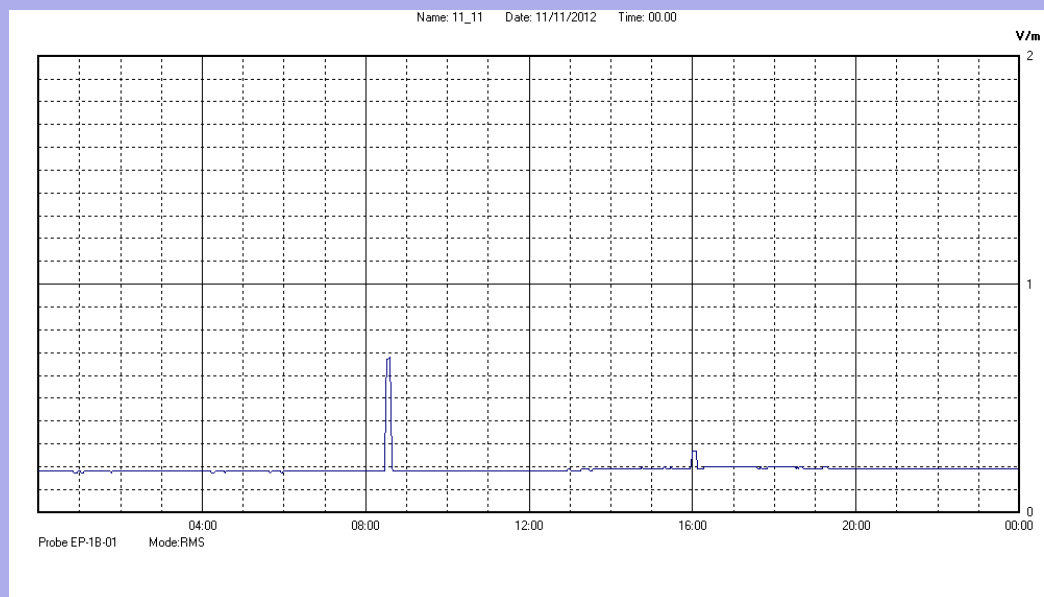

Novembre 2012

Centralina	07 CORDENONS
Comune	Cordenons
Indirizzo	via S.Caterina
Descrizione	Giardino
Data misura	11/11/2012

RISULTATO MISURAZIONE

Il parametro misurato è il campo elettrico (E) e la sua unità di misura è il Volt/metro (V/m). In tabella si riporta il valore medio massimo (Emax) riferito a un intervallo di tempo di 6 minuti; l'andamento della linea blu descrive l'evoluzione del campo elettromagnetico nell'arco dell'intero giorno. Nell'asse delle ascisse sono riportate le ore del giorno monitorato, nelle ordinate il valore di campo elettromagnetico misurato in V/m.

Il valore limite di attenzione è fissato per legge (D.P.C.M. 08 luglio 2003) a 6,00 V/m.

VALORE MEDIO = 0,2 V/m
VALORE MASSIMO = 0,68 V/m